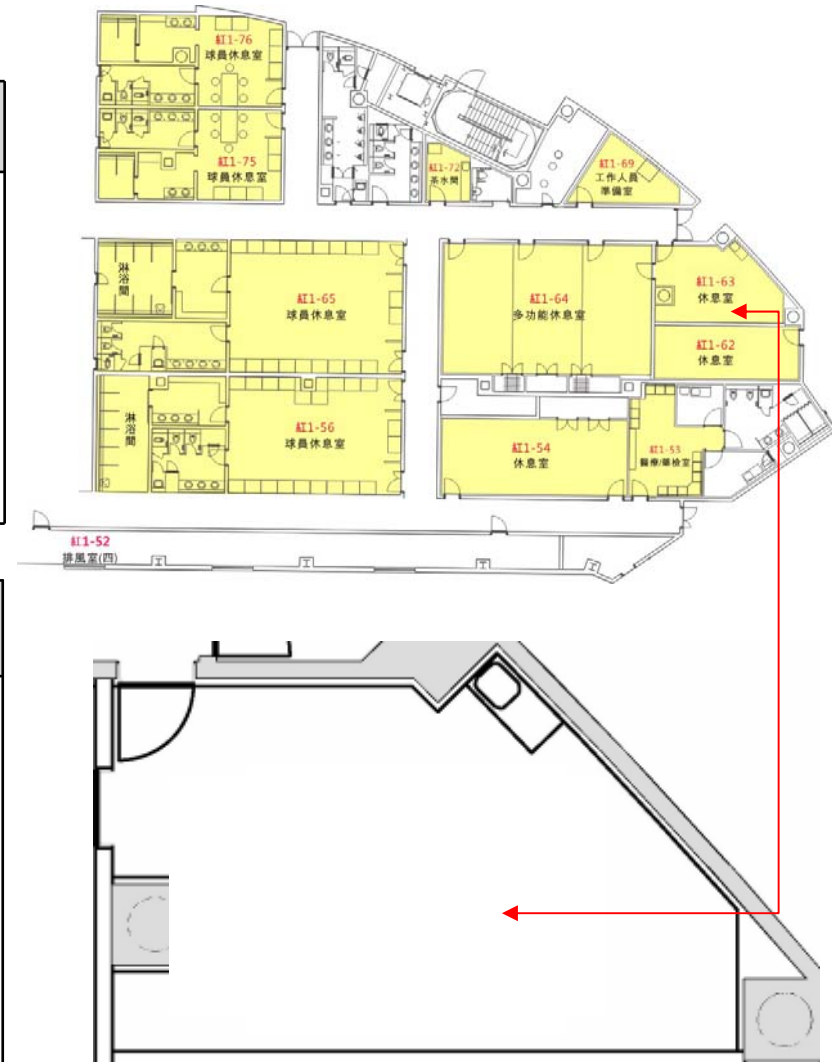

高雄巨蛋附屬空間簡介

平面配置規劃資料-紅區西北

行銷企劃 2011/02/14

高雄巨蛋選租空間

高雄巨蛋紅區全圖

高雄巨蛋紅區西北

Red Area 1-56

空間編號	坪數	空間說明
1-56 球員休息室	22.26坪	125V雙聯暗插座*3 FAN COIL出線口*2電話 網路出線盒*2 數位式子鐘*1 地坪/無縫塑膠地板 批土,面刷水性水泥漆

空間說明

Red Area 1-54

空間編號	坪數	空間說明
1-54 休息室	17.9坪	125V雙聯暗插座*4 茶水間專用插頭*2 FAN COIL出線口*2 3迴路電話 網路出線盒*1 無線路由器*2 指針式子鐘*1 TV出口 地坪/無縫塑膠地板 批土,面刷水性水泥漆

空間說明

Red Area 1-53

空間編號	坪數	空間說明
1-53 醫療藥檢室	9.3坪	125V雙聯暗插座*1 FAN COIL出線口*1 無縫塑膠地板 批土,面刷水性水泥漆
檢查室(一)	2.11坪	檢查室〈一、二〉 125V雙聯暗插座*1 FAN COIL出線口*1 地坪/無縫塑膠地板 批土,面刷水性水泥漆
檢查室(二)	2.86坪	

空間說明

Red Area 1-62

空間編號	坪數	空間說明
1-62 休息室	8.54坪	125V雙聯暗插座*2 茶水間專用插頭*1 FAN COIL出線口*2 2迴路電話/網路出線盒*1 無線路由器*1 TV出口 地坪/無縫塑膠地板 批土,面刷水性水泥漆

Red Area 1-63

空間編號	坪數	空間說明
1-63 休息室	9.38坪	125V雙聯暗插座*2 茶水間專用插座*1 FAN COIL出線口*1 電話/網路出線盒*1 指針式子鐘*1 地坪/環氧樹脂耐磨地 坪 批土,面刷PVC塑膠漆

Red Area 1-64

空間編號	坪數	空間說明
1-64 多功能休息室	30.12坪	125V雙聯暗插座*6 茶水間專用插頭*2 FAN COIL出線口*2 3迴路電話/網路出線盒*3 無線路由器*2 指針式子鐘*1 TV出口 地坪/無縫塑膠地板 批土,面刷水性水泥漆

空間說明

Red Area 1-65

空間編號	坪數	空間說明
1-65 球員休息室 廁所(七) 化妝室(七) 淋浴間(七)	25.56坪 7.05坪 4.55坪 6.65坪	<p>125V雙聯暗插座*3 FAN COIL出線口*3電話/網路出線 盒*2 數位式子鐘*1無縫塑膠地板 批土,面刷水性水泥漆</p> <p>廁所 手機專用插*1 瓷質地磚化妝矽酸鈣板 190cm以上批土,面刷乳膠漆</p> <p>化妝室 地坪/無縫塑膠地板 批土,面刷PVC塑膠漆</p> <p>淋浴間 20*20cm止滑石英磚 20*20cm石英磚</p>