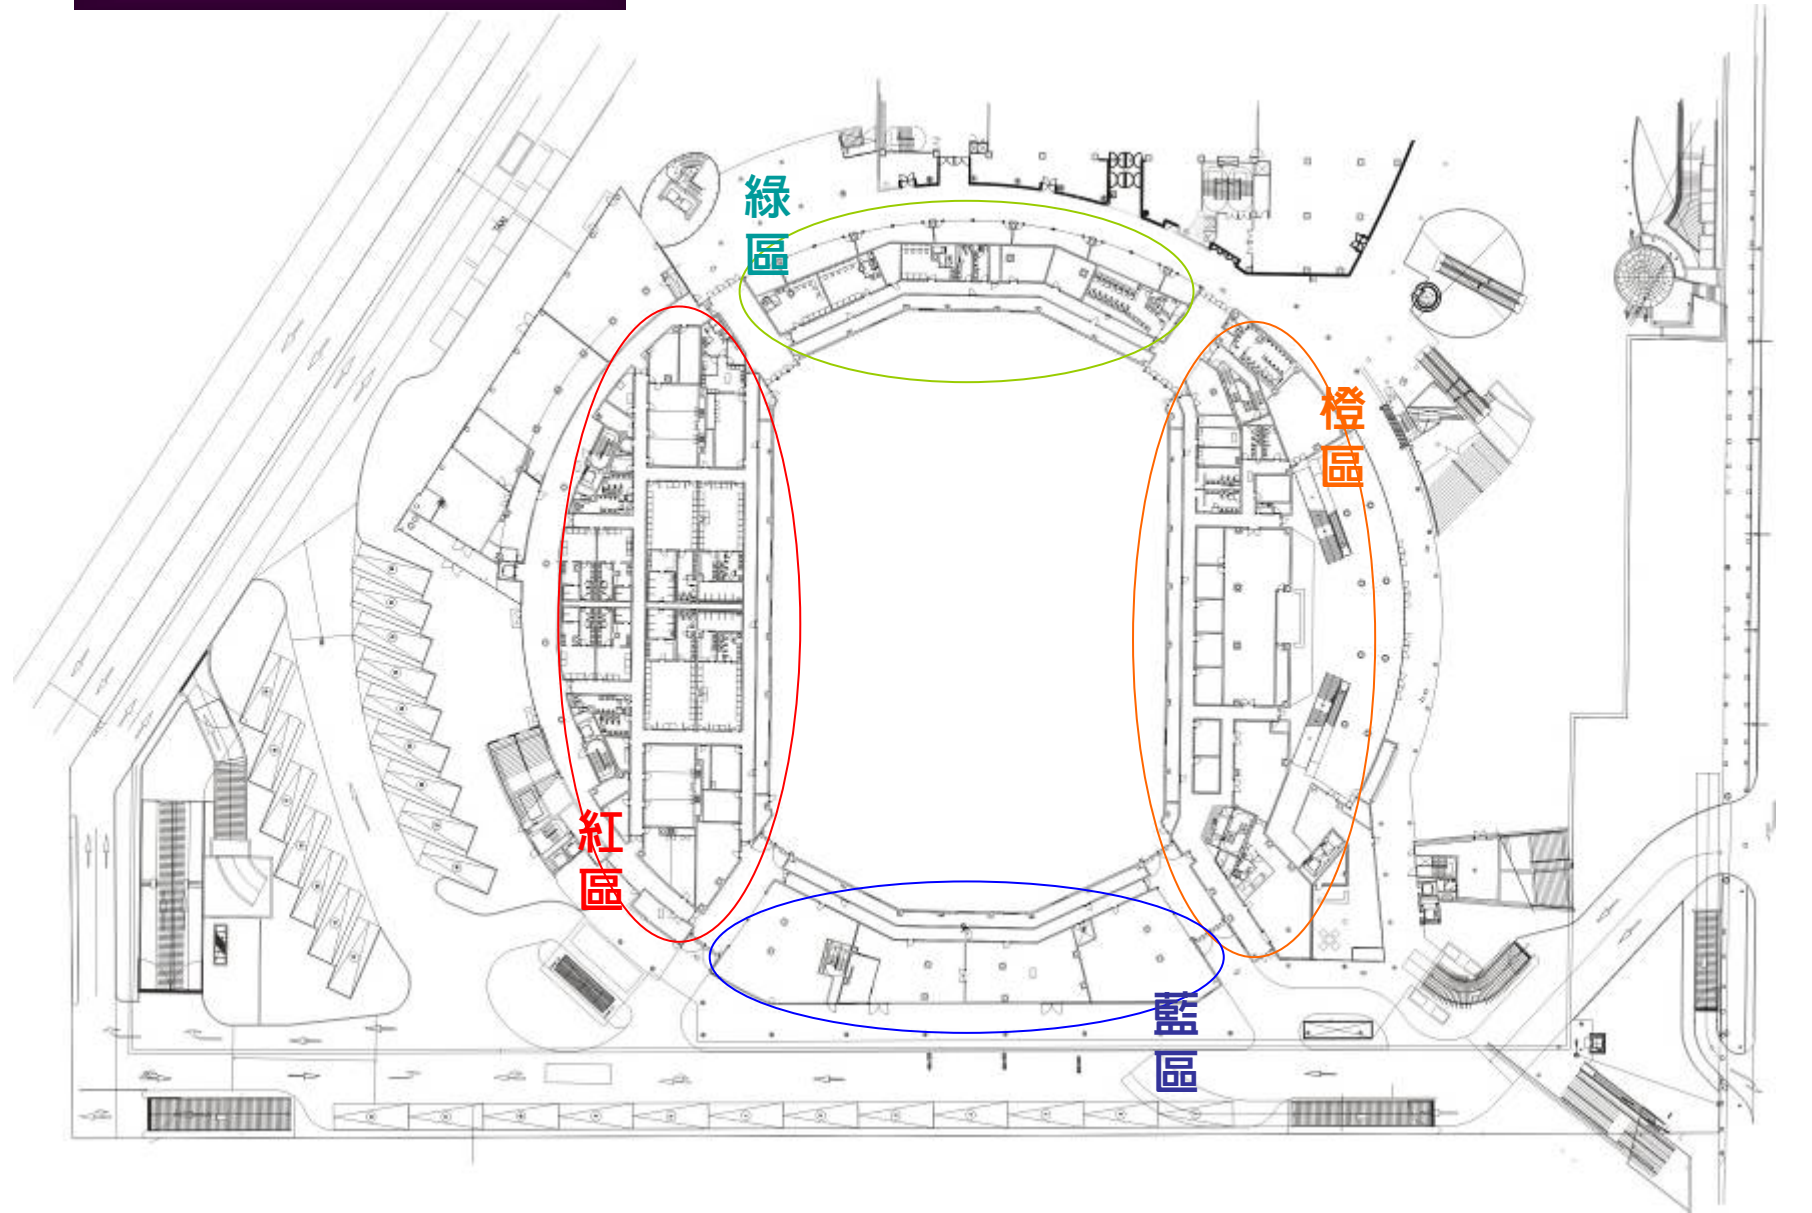

高雄巨蛋附屬空間簡介

平面配置規劃資料-紅區西北

行銷企劃 2011/02/14

高雄巨蛋選租空間

高雄巨蛋紅區全圖

高雄巨蛋紅區西北

Red Area 1-56

空間編號	坪數	空間說明
1-56 球員休息室	22.26坪	125V雙聯暗插座*3 FAN COIL出線口*2電話 網路出線盒*2 數位式子鐘*1 地坪/無縫塑膠地板 批土,面刷水性水泥漆

空間說明

Red Area 1-54

空間編號	坪數	空間說明
1-54 休息室	17.9坪	125V雙聯暗插座*4 茶水間專用插頭*2 FAN COIL出線口*2 3迴路電話 網路出線盒*1 無線路由器*2 指針式子鐘*1 TV出口 地坪/無縫塑膠地板 批土,面刷水性水泥漆

空間說明

Red Area 1-53

空間編號	坪數	空間說明
1-53 醫療藥檢室	9.3坪	125V雙聯暗插座*1 FAN COIL出線口*1 無縫塑膠地板 批土,面刷水性水泥漆
檢查室(一)	2.11坪	檢查室〈一、二〉 125V雙聯暗插座*1 FAN COIL出線口*1 地坪/無縫塑膠地板 批土,面刷水性水泥漆
檢查室(二)	2.86坪	

空間說明

Red Area 1-62

空間編號	坪數	空間說明
1-62 休息室	8.54坪	125V雙聯暗插座*2 茶水間專用插頭*1 FAN COIL出線口*2 2迴路電話/網路出線盒*1 無線路由器*1 TV出口 地坪/無縫塑膠地板 批土,面刷水性水泥漆

Red Area 1-63

空間編號	坪數	空間說明
1-63 休息室	9.38坪	125V雙聯暗插座*2 茶水間專用插座*1 FAN COIL出線口*1 電話/網路出線盒*1 指針式子鐘*1 地坪/環氧樹脂耐磨地 坪 批土,面刷PVC塑膠漆