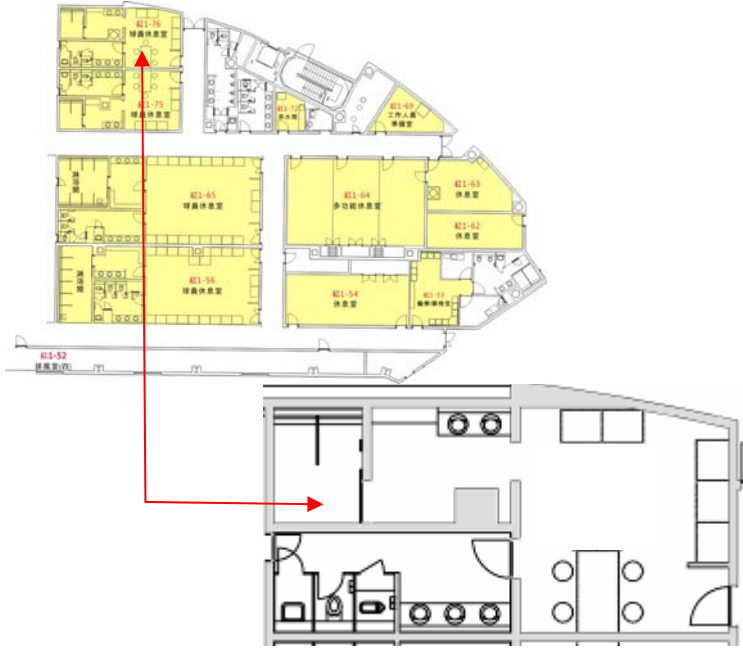

Red Area 1-64

空間編號	坪數	空間說明
1-64 多功能休息室	30.12坪	125V雙聯暗插座*6 茶水間專用插頭*2 FAN COIL出線口*2 3迴路電話/網路出線盒*3 無線路由器*2 指針式子鐘*1 TV出口 地坪/無縫塑膠地板 批土,面刷水性水泥漆

空間說明

Red Area 1-65

空間編號	坪數	空間說明
1-65 球員休息室 廁所(七) 化妝室(七) 淋浴間(七)	25.56坪 7.05坪 4.55坪 6.65坪	<p>125V雙聯暗插座*3 FAN COIL出線口*3電話/網路出線 盒*2 數位式子鐘*1無縫塑膠地板 批土,面刷水性水泥漆</p> <p>廁所 手機專用插*1 瓷質地磚化妝矽酸鈣板 190cm以上批土,面刷乳膠漆</p> <p>化妝室 地坪/無縫塑膠地板 批土,面刷PVC塑膠漆</p> <p>淋浴間 20*20cm止滑石英磚 20*20cm石英磚</p>

空間說明

Red Area 1-75

空間編號	坪數	空間說明
1-75 球員休息室 廁所(六) 化妝室(六) 淋浴間(六)	8.49坪 4.17坪 2.68坪 1.88坪	125V雙聯暗插座*1 FAN COIL出線口*2電話/網路出線盒*1 數位式子鐘*1無縫塑膠地板批土,面刷水性水泥漆 廁所 手機專用插*1 瓷質地磚化妝矽酸鈣板 190cm以上批土,面刷乳膠漆 化妝室 地坪/無縫塑膠地板 批土,面刷PVC塑膠漆 淋浴間 20*20cm止滑石英磚 20*20cm石英磚

空間說明

Red Area 1-76

空間編號	坪數	空間說明
1-76 球員休息室 廁所(六) 化妝室(六) 淋浴間(六)	8.49坪 4.17坪 2.68坪 1.88坪	125V雙聯暗插座*1 FAN COIL出線口*2電話/網路出線盒*1 數位式子鐘*1無縫塑膠地板批土,面刷水性水泥漆 廁所 手機專用插*1 瓷質地磚化妝矽酸鈣板 190cm以上批土,面刷乳膠漆 化妝室 地坪/無縫塑膠地板 批土,面刷PVC塑膠漆 淋浴間 20*20cm止滑石英磚 20*20cm石英磚

空間說明

Red Area 1-69

空間編號	坪數	空間說明
1-69 工作人員準備室	4.98坪	125V雙聯暗插座*2 茶水間專用插頭*1 1迴路電話/網路出線盒*1 無線路由器*1 數位式子鐘 TV出口 地坪/無縫塑膠地板 批土,面刷水性水泥漆