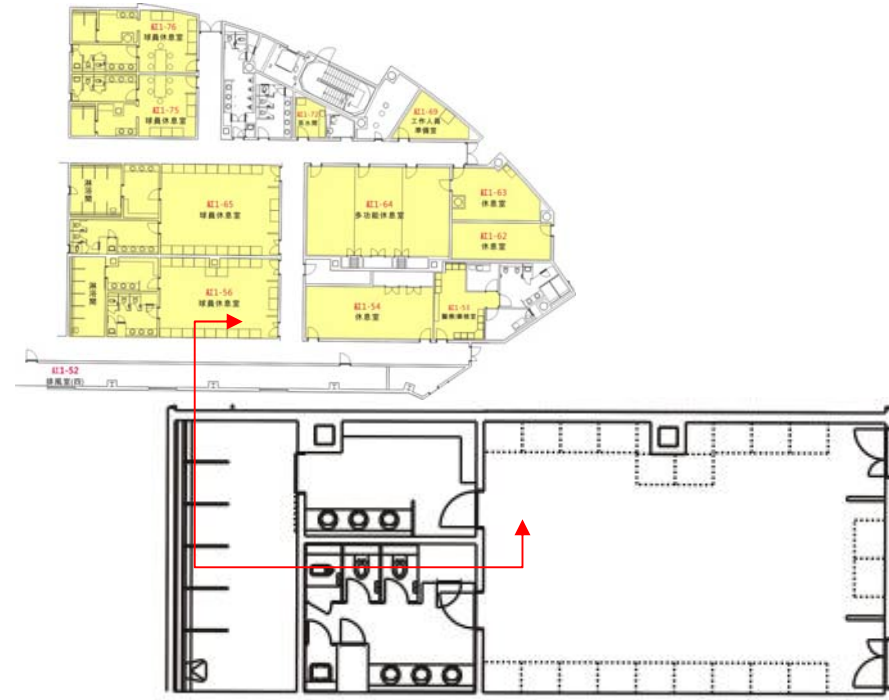

高雄巨蛋附屬空間簡介

平面配置規劃資料-紅區西北

行銷企劃 2011/02/14

高雄巨蛋選租空間

高雄巨蛋紅區全圖

高雄巨蛋紅區西北

Red Area 1-56

空間編號	坪數	空間說明
1-56 球員休息室	22.26坪	125V雙聯暗插座*3 FAN COIL出線口*2電話 網路出線盒*2 數位式子鐘*1 地坪/無縫塑膠地板 批土,面刷水性水泥漆

空間說明

Red Area 1-54

空間編號	坪數	空間說明
1-54 休息室	17.9坪	125V雙聯暗插座*4 茶水間專用插頭*2 FAN COIL出線口*2 3迴路電話 網路出線盒*1 無線路由器*2 指針式子鐘*1 TV出口 地坪/無縫塑膠地板 批土,面刷水性水泥漆

空間說明

Red Area 1-53

空間編號	坪數	空間說明
1-53 醫療藥檢室	9.3坪	125V雙聯暗插座*1 FAN COIL出線口*1 無縫塑膠地板 批土,面刷水性水泥漆
檢查室(一)	2.11坪	檢查室〈一、二〉 125V雙聯暗插座*1 FAN COIL出線口*1 地坪/無縫塑膠地板 批土,面刷水性水泥漆
檢查室(二)	2.86坪	

空間說明

Red Area 1-62

空間編號	坪數	空間說明
1-62 休息室	8.54坪	125V雙聯暗插座*2 茶水間專用插頭*1 FAN COIL出線口*2 2迴路電話/網路出線盒*1 無線路由器*1 TV出口 地坪/無縫塑膠地板 批土,面刷水性水泥漆

Red Area 1-63

空間編號	坪數	空間說明
1-63 休息室	9.38坪	125V雙聯暗插座*2 茶水間專用插座*1 FAN COIL出線口*1 電話/網路出線盒*1 指針式子鐘*1 地坪/環氧樹脂耐磨地 坪 批土,面刷PVC塑膠漆

空間說明

Red Area 1-69

空間編號	坪數	空間說明
1-69 工作人員準備室	4.98坪	125V雙聯暗插座*2 茶水間專用插頭*1 1迴路電話/網路出線盒*1 無線路由器*1 數位式子鐘 TV出口 地坪/無縫塑膠地板 批土,面刷水性水泥漆