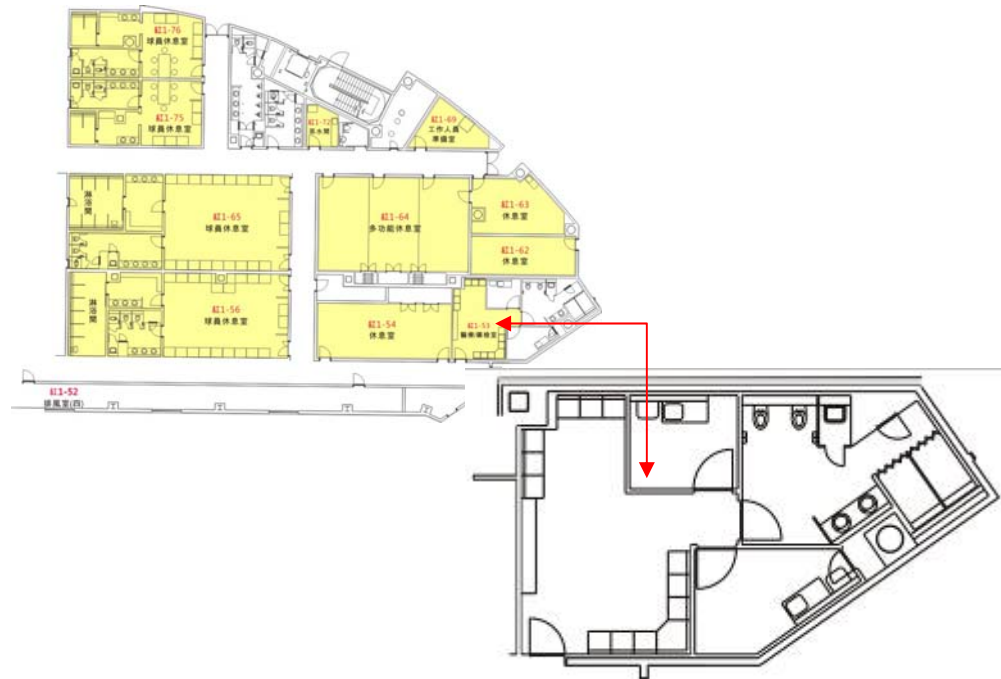

高雄巨蛋附屬空間簡介

平面配置規劃資料-紅區西北

行銷企劃 2011/02/14

高雄巨蛋選租空間

高雄巨蛋紅區全圖

高雄巨蛋紅區西北

Red Area 1-56

空間編號	坪數	空間說明
1-56 球員休息室	22.26坪	125V雙聯暗插座*3 FAN COIL出線口*2電話 網路出線盒*2 數位式子鐘*1 地坪/無縫塑膠地板 批土,面刷水性水泥漆

空間說明

Red Area 1-54

空間編號	坪數	空間說明
1-54 休息室	17.9坪	125V雙聯暗插座*4 茶水間專用插頭*2 FAN COIL出線口*2 3迴路電話 網路出線盒*1 無線路由器*2 指針式子鐘*1 TV出口 地坪/無縫塑膠地板 批土,面刷水性水泥漆

空間說明

Red Area 1-53

空間編號	坪數	空間說明
1-53 醫療藥檢室	9.3坪	125V雙聯暗插座*1 FAN COIL出線口*1 無縫塑膠地板 批土,面刷水性水泥漆
檢查室(一)	2.11坪	檢查室〈一、二〉 125V雙聯暗插座*1 FAN COIL出線口*1 地坪/無縫塑膠地板 批土,面刷水性水泥漆
檢查室(二)	2.86坪	

空間說明

Red Area 1-62

空間編號	坪數	空間說明
1-62 休息室	8.54坪	125V雙聯暗插座*2 茶水間專用插頭*1 FAN COIL出線口*2 2迴路電話/網路出線盒*1 無線路由器*1 TV出口 地坪/無縫塑膠地板 批土,面刷水性水泥漆

Red Area 1-63

空間編號	坪數	空間說明
1-63 休息室	9.38坪	125V雙聯暗插座*2 茶水間專用插座*1 FAN COIL出線口*1 電話/網路出線盒*1 指針式子鐘*1 地坪/環氧樹脂耐磨地 坪 批土,面刷PVC塑膠漆