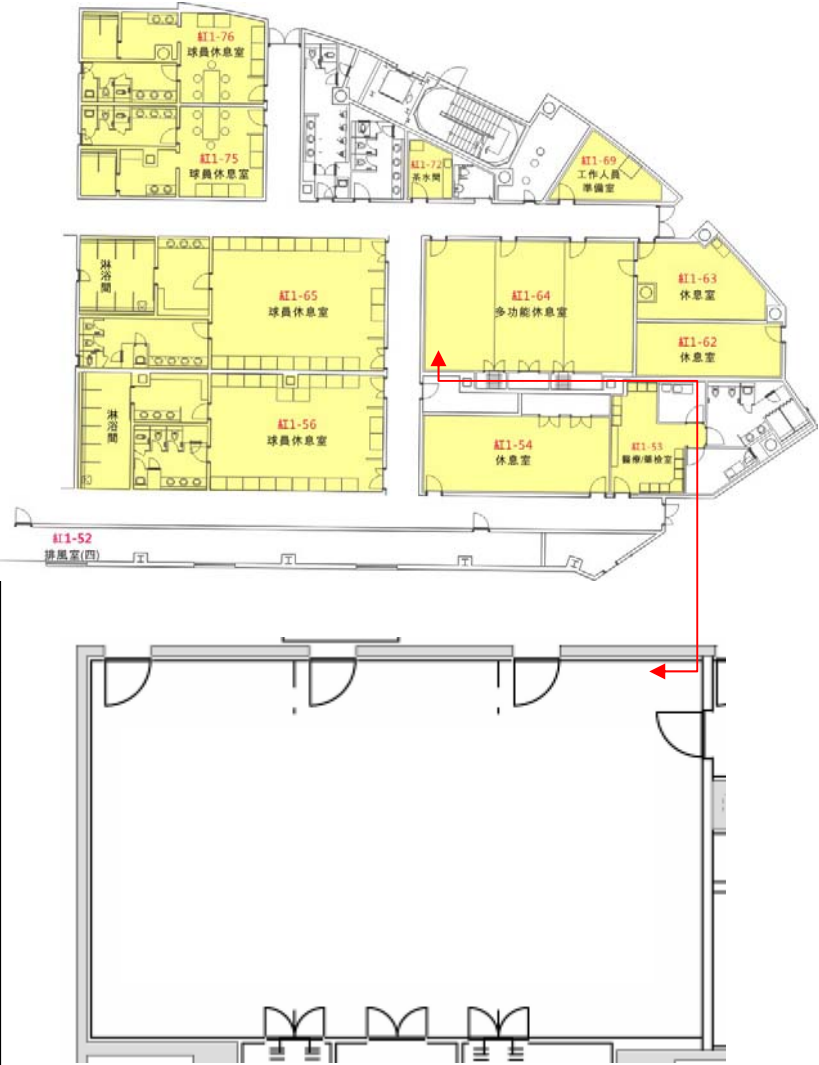

空間說明

Red Area 1-54

空間編號	坪數	空間說明
1-54 休息室	17.9坪	125V雙聯暗插座*4 茶水間專用插頭*2 FAN COIL出線口*2 3迴路電話 網路出線盒*1 無線路由器*2 指針式子鐘*1 TV出口 地坪/無縫塑膠地板 批土,面刷水性水泥漆

空間說明

Red Area 1-53

空間編號	坪數	空間說明
1-53 醫療藥檢室	9.3坪	125V雙聯暗插座*1 FAN COIL出線口*1 無縫塑膠地板 批土,面刷水性水泥漆
檢查室(一)	2.11坪	檢查室〈一、二〉 125V雙聯暗插座*1 FAN COIL出線口*1 地坪/無縫塑膠地板 批土,面刷水性水泥漆
檢查室(二)	2.86坪	

空間說明

Red Area 1-62

空間編號	坪數	空間說明
1-62 休息室	8.54坪	125V雙聯暗插座*2 茶水間專用插頭*1 FAN COIL出線口*2 2迴路電話/網路出線盒*1 無線路由器*1 TV出口 地坪/無縫塑膠地板 批土,面刷水性水泥漆

Red Area 1-63

空間編號	坪數	空間說明
1-63 休息室	9.38坪	125V雙聯暗插座*2 茶水間專用插座*1 FAN COIL出線口*1 電話/網路出線盒*1 指針式子鐘*1 地坪/環氧樹脂耐磨地 坪 批土,面刷PVC塑膠漆

Red Area 1-64

空間編號	坪數	空間說明
1-64 多功能休息室	30.12坪	125V雙聯暗插座*6 茶水間專用插頭*2 FAN COIL出線口*2 3迴路電話/網路出線盒*3 無線路由器*2 指針式子鐘*1 TV出口 地坪/無縫塑膠地板 批土,面刷水性水泥漆

空間說明

Red Area 1-65

空間編號	坪數	空間說明
1-65 球員休息室 廁所(七) 化妝室(七) 淋浴間(七)	25.56坪 7.05坪 4.55坪 6.65坪	<p>125V雙聯暗插座*3 FAN COIL出線口*3電話/網路出線 盒*2 數位式子鐘*1無縫塑膠地板 批土,面刷水性水泥漆</p> <p>廁所 手機專用插*1 瓷質地磚化妝矽酸鈣板 190cm以上批土,面刷乳膠漆</p> <p>化妝室 地坪/無縫塑膠地板 批土,面刷PVC塑膠漆</p> <p>淋浴間 20*20cm止滑石英磚 20*20cm石英磚</p>

空間說明

Red Area 1-75

空間編號	坪數	空間說明
1-75 球員休息室 廁所(六) 化妝室(六) 淋浴間(六)	8.49坪 4.17坪 2.68坪 1.88坪	125V雙聯暗插座*1 FAN COIL出線口*2電話/網路出線盒*1 數位式子鐘*1無縫塑膠地板批土,面刷水性水泥漆 廁所 手機專用插*1 瓷質地磚化妝矽酸鈣板 190cm以上批土,面刷乳膠漆 化妝室 地坪/無縫塑膠地板 批土,面刷PVC塑膠漆 淋浴間 20*20cm止滑石英磚 20*20cm石英磚