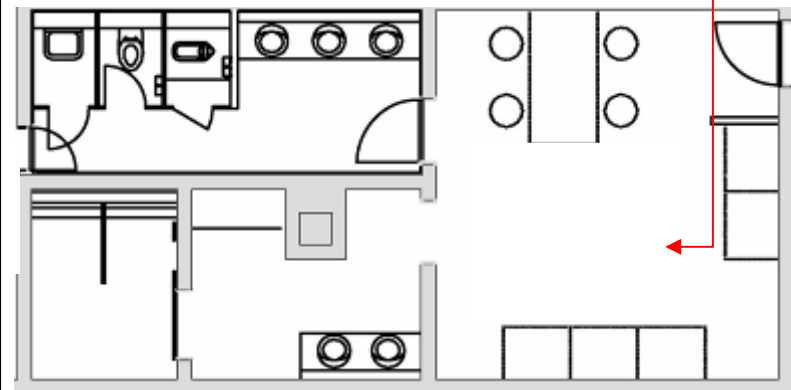

空間說明

Red Area 1-75

空間編號	坪數	空間說明
1-75 球員休息室 廁所(六) 化妝室(六) 淋浴間(六)	8.49坪 4.17坪 2.68坪 1.88坪	125V雙聯暗插座*1 FAN COIL出線口*2電話/網路出線盒*1 數位式子鐘*1無縫塑膠地板批土,面刷水性水泥漆 廁所 手機專用插*1 瓷質地磚化妝矽酸鈣板 190cm以上批土,面刷乳膠漆 化妝室 地坪/無縫塑膠地板 批土,面刷PVC塑膠漆 淋浴間 20*20cm止滑石英磚 20*20cm石英磚

空間說明

Red Area 1-76

空間編號	坪數	空間說明
1-76 球員休息室 廁所(六) 化妝室(六) 淋浴間(六)	8.49坪 4.17坪 2.68坪 1.88坪	125V雙聯暗插座*1 FAN COIL出線口*2電話/網路出線盒*1 數位式子鐘*1無縫塑膠地板批土,面刷水性水泥漆 廁所 手機專用插*1 瓷質地磚化妝矽酸鈣板 190cm以上批土,面刷乳膠漆 化妝室 地坪/無縫塑膠地板 批土,面刷PVC塑膠漆 淋浴間 20*20cm止滑石英磚 20*20cm石英磚