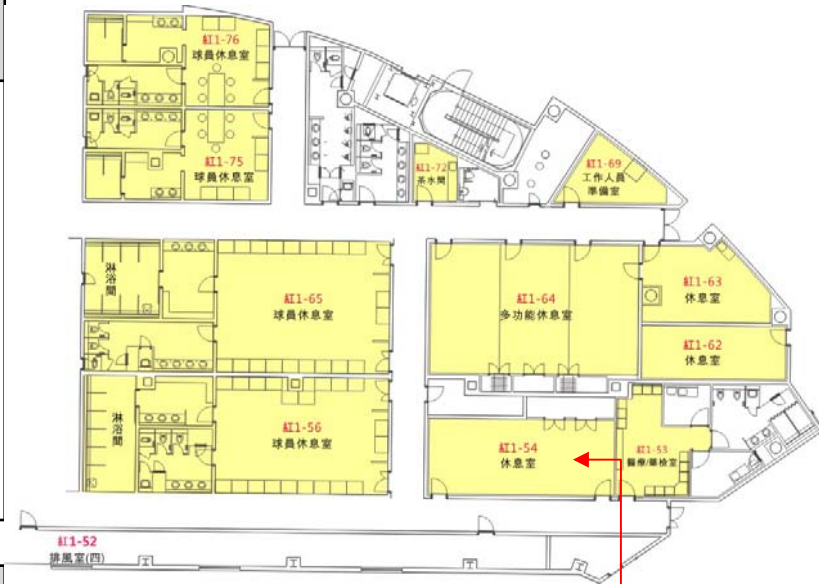

高雄巨蛋附屬空間簡介

平面配置規劃資料-紅區西北

行銷企劃 2011/02/14

高雄巨蛋選租空間

高雄巨蛋紅區全圖

高雄巨蛋紅區西北

Red Area 1-56

空間編號	坪數	空間說明
1-56 球員休息室	22.26坪	125V雙聯暗插座*3 FAN COIL出線口*2電話 網路出線盒*2 數位式子鐘*1 地坪/無縫塑膠地板 批土,面刷水性水泥漆

空間說明

Red Area 1-54

空間編號	坪數	空間說明
1-54 休息室	17.9坪	125V雙聯暗插座*4 茶水間專用插頭*2 FAN COIL出線口*2 3迴路電話 網路出線盒*1 無線路由器*2 指針式子鐘*1 TV出口 地坪/無縫塑膠地板 批土,面刷水性水泥漆

空間說明

Red Area 1-53

空間編號	坪數	空間說明
1-53 醫療藥檢室	9.3坪	125V雙聯暗插座*1 FAN COIL出線口*1 無縫塑膠地板 批土,面刷水性水泥漆
檢查室(一)	2.11坪	檢查室〈一、二〉 125V雙聯暗插座*1 FAN COIL出線口*1 地坪/無縫塑膠地板 批土,面刷水性水泥漆
檢查室(二)	2.86坪	

空間說明

Red Area 1-62

空間編號	坪數	空間說明
1-62 休息室	8.54坪	125V雙聯暗插座*2 茶水間專用插頭*1 FAN COIL出線口*2 2迴路電話/網路出線盒*1 無線路由器*1 TV出口 地坪/無縫塑膠地板 批土,面刷水性水泥漆

Red Area 1-63

空間編號	坪數	空間說明
1-63 休息室	9.38坪	125V雙聯暗插座*2 茶水間專用插座*1 FAN COIL出線口*1 電話/網路出線盒*1 指針式子鐘*1 地坪/環氧樹脂耐磨地 坪 批土,面刷PVC塑膠漆

空間說明

Red Area 1-69

空間編號	坪數	空間說明
1-69 工作人員準備室	4.98坪	125V雙聯暗插座*2 茶水間專用插頭*1 1迴路電話/網路出線盒*1 無線路由器*1 數位式子鐘 TV出口 地坪/無縫塑膠地板 批土,面刷水性水泥漆