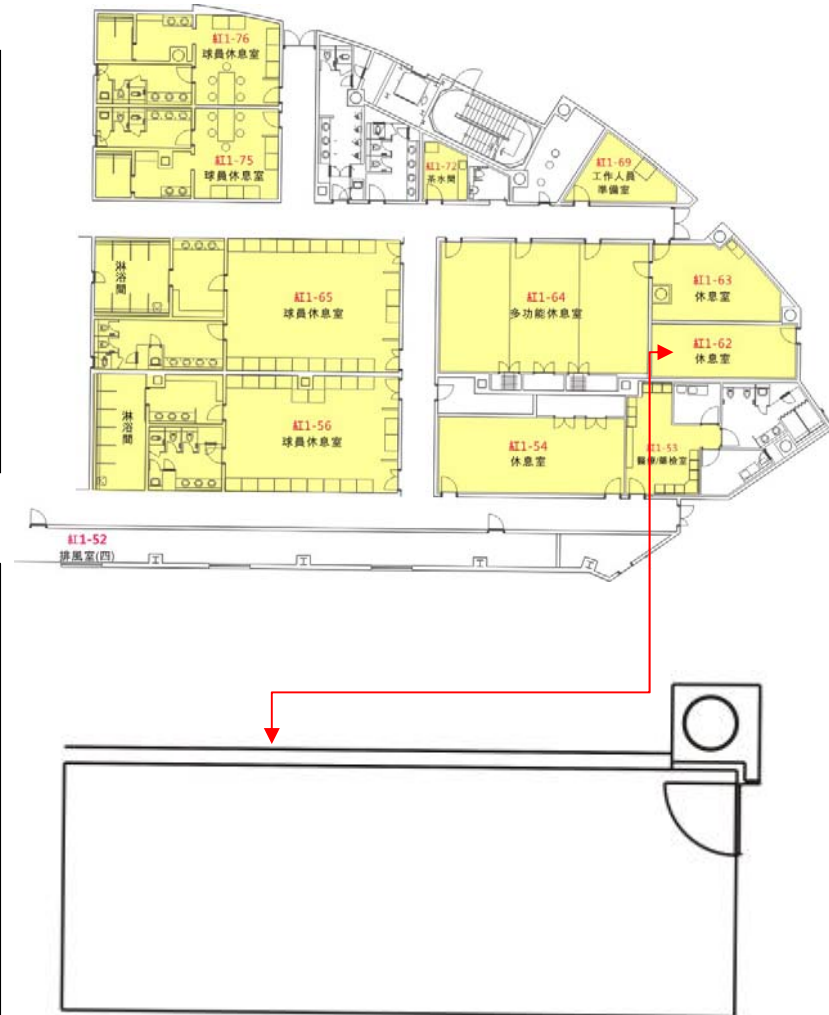

高雄巨蛋附屬空間簡介

平面配置規劃資料-紅區西北

行銷企劃 2011/02/14

高雄巨蛋選租空間

高雄巨蛋紅區全圖

高雄巨蛋紅區西北

Red Area 1-56

空間編號	坪數	空間說明
1-56 球員休息室	22.26坪	125V雙聯暗插座*3 FAN COIL出線口*2電話 網路出線盒*2 數位式子鐘*1 地坪/無縫塑膠地板 批土,面刷水性水泥漆

空間說明

Red Area 1-54

空間編號	坪數	空間說明
1-54 休息室	17.9坪	125V雙聯暗插座*4 茶水間專用插頭*2 FAN COIL出線口*2 3迴路電話 網路出線盒*1 無線路由器*2 指針式子鐘*1 TV出口 地坪/無縫塑膠地板 批土,面刷水性水泥漆

空間說明

Red Area 1-53

空間編號	坪數	空間說明
1-53 醫療藥檢室	9.3坪	125V雙聯暗插座*1 FAN COIL出線口*1 無縫塑膠地板 批土,面刷水性水泥漆
檢查室(一)	2.11坪	檢查室〈一、二〉 125V雙聯暗插座*1 FAN COIL出線口*1 地坪/無縫塑膠地板 批土,面刷水性水泥漆
檢查室(二)	2.86坪	

空間說明

Red Area 1-62

空間編號	坪數	空間說明
1-62 休息室	8.54坪	125V雙聯暗插座*2 茶水間專用插頭*1 FAN COIL出線口*2 2迴路電話/網路出線盒*1 無線路由器*1 TV出口 地坪/無縫塑膠地板 批土,面刷水性水泥漆

Red Area 1-63

空間編號	坪數	空間說明
1-63 休息室	9.38坪	125V雙聯暗插座*2 茶水間專用插座*1 FAN COIL出線口*1 電話/網路出線盒*1 指針式子鐘*1 地坪/環氧樹脂耐磨地 坪 批土,面刷PVC塑膠漆

Red Area 1-64

空間編號	坪數	空間說明
1-64 多功能休息室	30.12坪	125V雙聯暗插座*6 茶水間專用插頭*2 FAN COIL出線口*2 3迴路電話/網路出線盒*3 無線路由器*2 指針式子鐘*1 TV出口 地坪/無縫塑膠地板 批土,面刷水性水泥漆

空間說明

Red Area 1-65

空間編號	坪數	空間說明
1-65 球員休息室 廁所(七) 化妝室(七) 淋浴間(七)	25.56坪 7.05坪 4.55坪 6.65坪	<p>125V雙聯暗插座*3 FAN COIL出線口*3電話/網路出線 盒*2 數位式子鐘*1無縫塑膠地板 批土,面刷水性水泥漆</p> <p>廁所 手機專用插*1 瓷質地磚化妝矽酸鈣板 190cm以上批土,面刷乳膠漆</p> <p>化妝室 地坪/無縫塑膠地板 批土,面刷PVC塑膠漆</p> <p>淋浴間 20*20cm止滑石英磚 20*20cm石英磚</p>