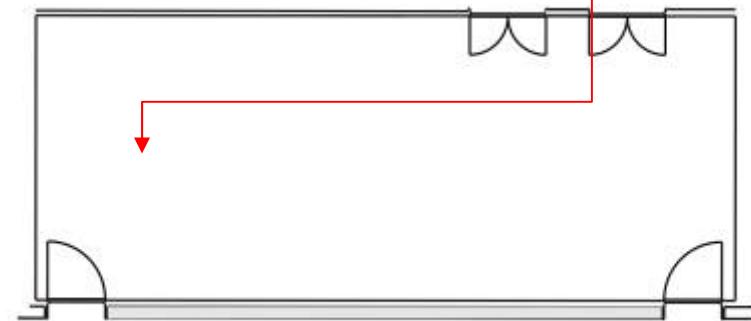

高雄巨蛋附屬空間簡介

平面配置規劃資料-紅區西北

行銷企劃 2011/02/14

高雄巨蛋選租空間

高雄巨蛋紅區全圖

高雄巨蛋紅區西北

Red Area 1-56

空間編號	坪數	空間說明
1-56 球員休息室	22.26坪	125V雙聯暗插座*3 FAN COIL出線口*2電話 網路出線盒*2 數位式子鐘*1 地坪/無縫塑膠地板 批土,面刷水性水泥漆

空間說明

Red Area 1-54

空間編號	坪數	空間說明
1-54 休息室	17.9坪	125V雙聯暗插座*4 茶水間專用插頭*2 FAN COIL出線口*2 3迴路電話 網路出線盒*1 無線路由器*2 指針式子鐘*1 TV出口 地坪/無縫塑膠地板 批土,面刷水性水泥漆

空間說明

Red Area 1-53

空間編號	坪數	空間說明
1-53 醫療藥檢室	9.3坪	125V雙聯暗插座*1 FAN COIL出線口*1 無縫塑膠地板 批土,面刷水性水泥漆
檢查室(一)	2.11坪	檢查室〈一、二〉 125V雙聯暗插座*1 FAN COIL出線口*1 地坪/無縫塑膠地板 批土,面刷水性水泥漆
檢查室(二)	2.86坪	

空間說明

Red Area 1-62

空間編號	坪數	空間說明
1-62 休息室	8.54坪	125V雙聯暗插座*2 茶水間專用插頭*1 FAN COIL出線口*2 2迴路電話/網路出線盒*1 無線路由器*1 TV出口 地坪/無縫塑膠地板 批土,面刷水性水泥漆

Red Area 1-63

空間編號	坪數	空間說明
1-63 休息室	9.38坪	125V雙聯暗插座*2 茶水間專用插座*1 FAN COIL出線口*1 電話/網路出線盒*1 指針式子鐘*1 地坪/環氧樹脂耐磨地 坪 批土,面刷PVC塑膠漆