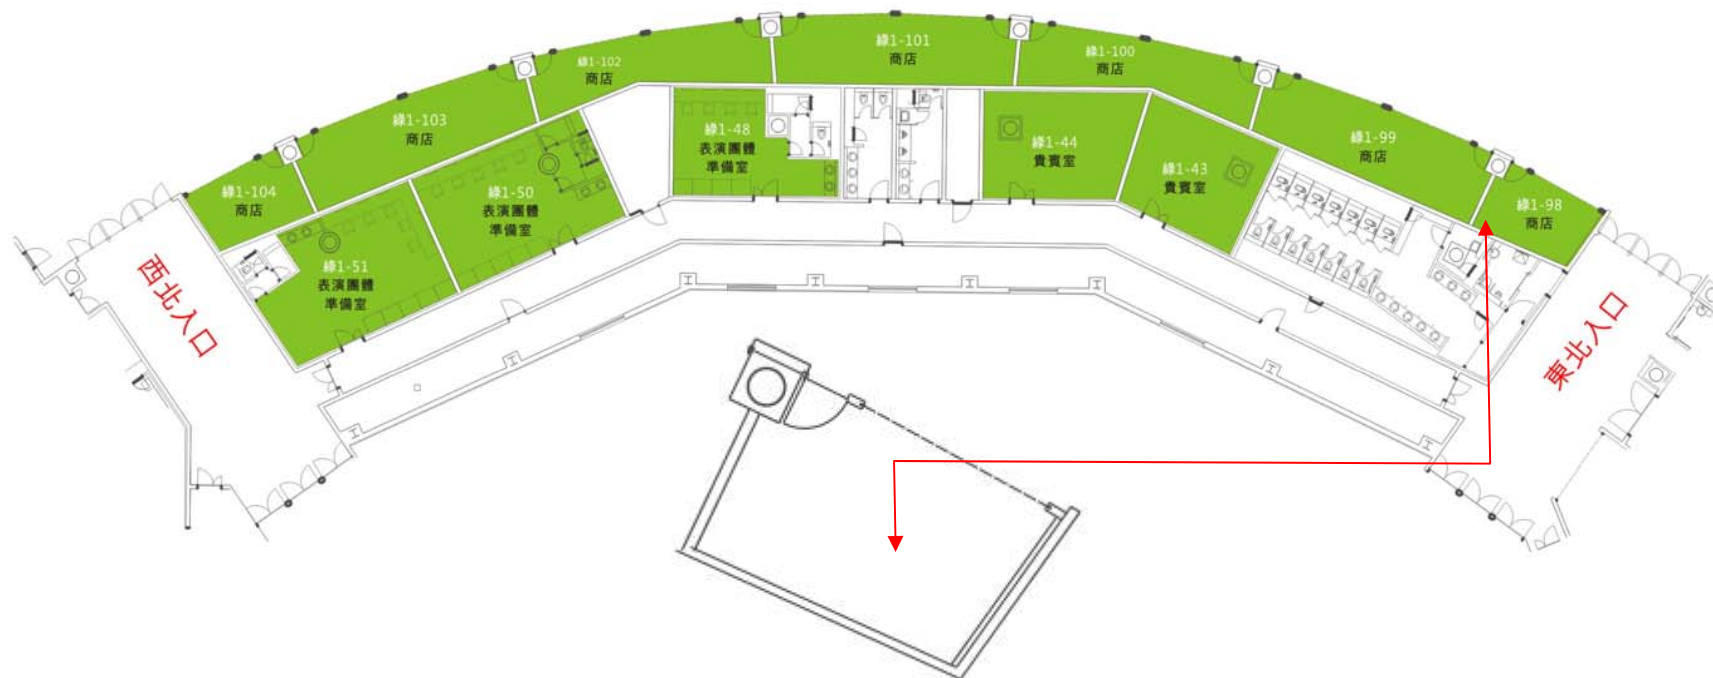

高雄巨蛋附屬空間簡介

平面配置規劃資料-綠區

行銷企劃 2011/02/14

高雄巨蛋選租空間

高雄巨蛋綠區全圖

GREEN Area 1-43

空間編號	坪數	空間說明
1-43 貴賓室	11.77坪	125V雙聯暗插座*4 1迴路電話/網路出線盒*1 數位式子鐘*1 TV出口6.5mm方塊地毯 批土,面刷水性水泥漆

GREEN Area 1-44

空間編號	坪數	空間說明
1-44 貴賓室	12坪	125V雙聯暗插座*6 2迴路電話/網路出線盒*1 數位式子鐘*1 TV出口6.5mm方塊地毯 批土,面刷水性水泥漆

GREEN Area 1-48

空間編號	坪數	空間說明
1-48 表演團體準備室	12坪	125V雙聯暗插座*5 電話/網路出線盒*1 數位式子鐘*1 TV出口無縫塑膠地板 批土,面刷水性水泥漆

GREEN Area 1-50

空間編號	坪數	空間說明
1-50 表演團體準備室	14.15坪	125V雙聯暗插座*5 電話/網路出線盒*1 數位式子鐘*1 TV出口無縫塑膠地板 批土,面刷水性水泥漆

GREEN Area 1-51

空間編號	坪數	空間說明
1-51 表演團體準備室	18.12坪	125V雙聯暗插座*7 1迴路電話/網路出線盒*1 數位式子鐘*1 TV出口無縫塑膠地板 批土,面刷水性水泥漆

GREEN Area 1-98

空間編號	坪數	空間說明
1-98 商店〈七〉	6.8坪	125V雙聯暗插座*21迴路 馬達出線口*1配(分)電箱 *2FAN COIL出線口*1電話 /網路出線盒*2TV出口360 度或雙監紅外線感應器*1 鐵捲門感應器*1門禁感應 讀卡機*1+電鎖+開門鈕 天然花崗石 批土,面刷水性水泥漆

GREEN Area 1-99

空間編號	坪數	空間說明
1-99 商店〈六〉	12.9坪	125V雙聯暗插座*32迴路 馬達出線口*2配(分)電箱 *2FAN COIL出線口*3電話 /網路出線盒*2TV出口360 度或雙監紅外線感應器*1 鐵捲門感應器*1門禁感應 讀卡機*1+電鎖+開門鈕天 然花崗石 批土,面刷水性水泥漆

GREEN Area 1-100

空間編號	坪數	空間說明
1-100 商店〈五〉	10.9坪	125V雙聯暗插座*32迴路 馬達出線口*2配(分)電箱 *2FAN COIL出線口*3電話 /網路出線盒*2TV出口360 度或雙監紅外線感應器*1 鐵捲門感應器*1門禁感應 讀卡機*1+電鎖+開門鈕天 然花崗石 批土,面刷水性水泥漆