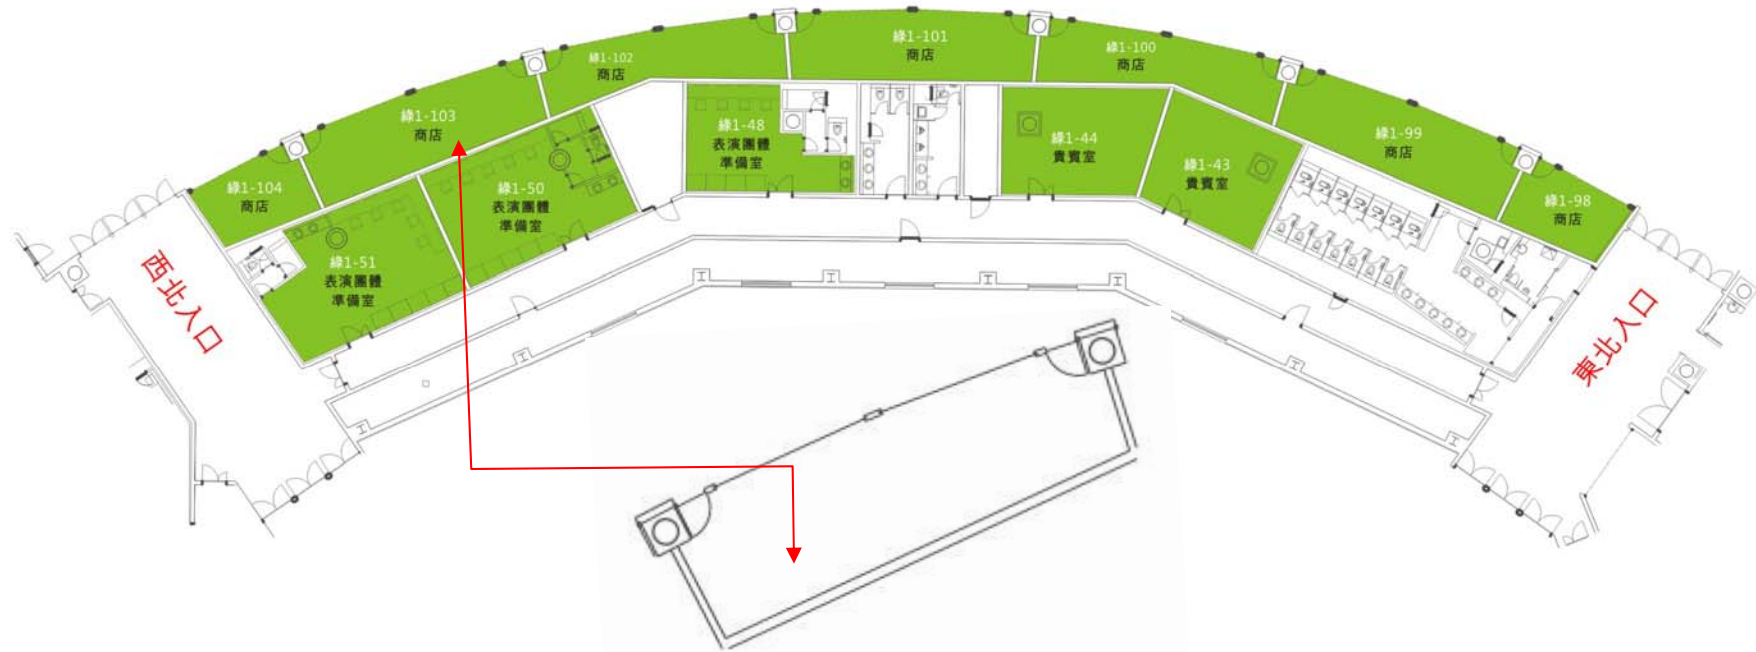

GREEN Area 1-99

空間編號	坪數	空間說明
1-99 商店〈六〉	12.9坪	125V雙聯暗插座*32迴路 馬達出線口*2配(分)電箱 *2FAN COIL出線口*3電話 /網路出線盒*2TV出口360 度或雙監紅外線感應器*1 鐵捲門感應器*1門禁感應 讀卡機*1+電鎖+開門鈕天 然花崗石 批土,面刷水性水泥漆

GREEN Area 1-100

空間編號	坪數	空間說明
1-100 商店〈五〉	10.9坪	125V雙聯暗插座*32迴路 馬達出線口*2配(分)電箱 *2FAN COIL出線口*3電話 /網路出線盒*2TV出口360 度或雙監紅外線感應器*1 鐵捲門感應器*1門禁感應 讀卡機*1+電鎖+開門鈕天 然花崗石 批土,面刷水性水泥漆

GREEN Area 1-101

空間編號	坪數	空間說明
1-101 商店〈四〉	12.7坪	125V雙聯暗插座*32迴路 馬達出線口*2配(分)電箱 *2FAN COIL出線口*3電話 /網路出線盒*2TV出口360 度或雙監紅外線感應器*1 鐵捲門感應器*1門禁感應 讀卡機*1+電鎖+開門鈕天 然花崗石 批土,面刷水性水泥漆

GREEN Area 1-102

空間編號	坪數	空間說明
1-100 商店〈三〉	10.1坪	125V雙聯暗插座*32迴路 馬達出線口*2配(分)電箱 *2FAN COIL出線口*3電話 /網路出線盒*2TV出口360 度或雙監紅外線感應器*1 鐵捲門感應器*1門禁感應 讀卡機*1+電鎖+開門鈕 天然花崗石或大理石 批土,面刷水性水泥漆

GREEN Area 1-103

空間編號	坪數	空間說明
1-100 商店 (二)	14.7坪	125V雙聯暗插座*32迴路 馬達出線口*2配(分)電箱 *2FAN COIL出線口*3電話 /網路出線盒*2TV出口360 度或雙監紅外線感應器*1 鐵捲門感應器*1門禁感應 讀卡機*1+電鎖+開門鈕天 然花崗石或大理石 批土,面刷水性水泥漆

GREEN Area 1-104

空間編號	坪數	空間說明
1-104 商店 (一)	5.6坪	125V雙聯暗插座*21迴路 馬達出線口*1配(分)電箱 *2FAN COIL出線口*1電話 /網路出線盒*2TV出口360 度或雙監紅外線感應器*1 鐵捲門感應器*1門禁感應 讀卡機*1+電鎖+開門鈕 天然花崗石 批土,面刷水性水泥漆