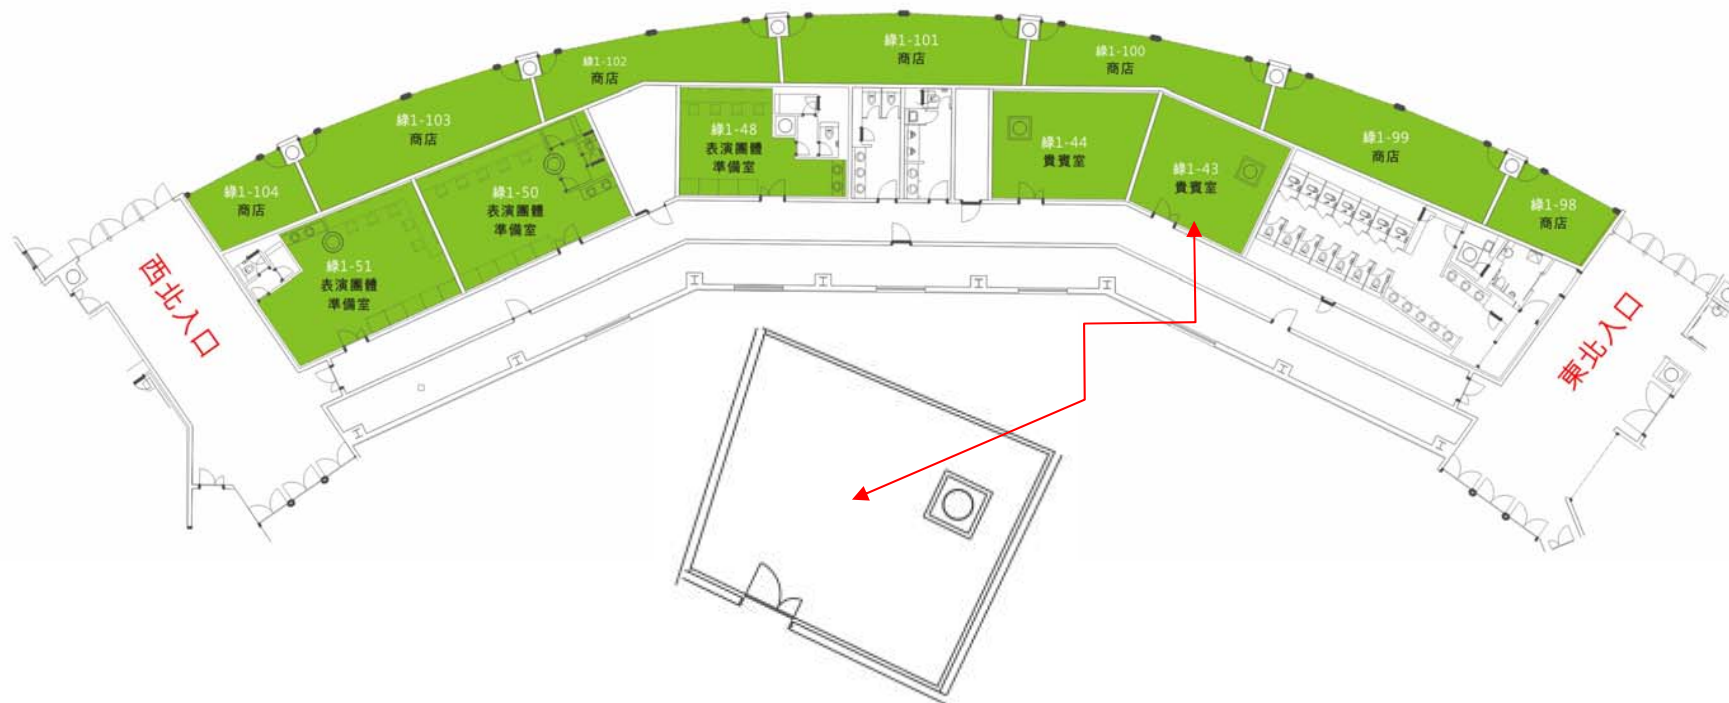

高雄巨蛋附屬空間簡介

平面配置規劃資料-綠區

行銷企劃 2011/02/14

高雄巨蛋選租空間

高雄巨蛋綠區全圖

GREEN Area 1-43

空間編號	坪數	空間說明
1-43 貴賓室	11.77坪	125V雙聯暗插座*4 1迴路電話/網路出線盒*1 數位式子鐘*1 TV出口6.5mm方塊地毯 批土,面刷水性水泥漆

GREEN Area 1-44

空間編號	坪數	空間說明
1-44 貴賓室	12坪	125V雙聯暗插座*6 2迴路電話/網路出線盒*1 數位式子鐘*1 TV出口6.5mm方塊地毯 批土,面刷水性水泥漆

GREEN Area 1-48

空間編號	坪數	空間說明
1-48 表演團體準備室	12坪	125V雙聯暗插座*5 電話/網路出線盒*1 數位式子鐘*1 TV出口無縫塑膠地板 批土,面刷水性水泥漆

GREEN Area 1-50

空間編號	坪數	空間說明
1-50 表演團體準備室	14.15坪	125V雙聯暗插座*5 電話/網路出線盒*1 數位式子鐘*1 TV出口無縫塑膠地板 批土,面刷水性水泥漆

GREEN Area 1-51

空間編號	坪數	空間說明
1-51 表演團體準備室	18.12坪	125V雙聯暗插座*7 1迴路電話/網路出線盒*1 數位式子鐘*1 TV出口無縫塑膠地板 批土,面刷水性水泥漆

GREEN Area 1-98

空間編號	坪數	空間說明
1-98 商店〈七〉	6.8坪	125V雙聯暗插座*21迴路 馬達出線口*1配(分)電箱 *2FAN COIL出線口*1電話 /網路出線盒*2TV出口360 度或雙監紅外線感應器*1 鐵捲門感應器*1門禁感應 讀卡機*1+電鎖+開門鈕 天然花崗石 批土,面刷水性水泥漆

GREEN Area 1-99

空間編號	坪數	空間說明
1-99 商店〈六〉	12.9坪	125V雙聯暗插座*32迴路 馬達出線口*2配(分)電箱 *2FAN COIL出線口*3電話 /網路出線盒*2TV出口360 度或雙監紅外線感應器*1 鐵捲門感應器*1門禁感應 讀卡機*1+電鎖+開門鈕天 然花崗石 批土,面刷水性水泥漆

GREEN Area 1-100

空間編號	坪數	空間說明
1-100 商店〈五〉	10.9坪	125V雙聯暗插座*32迴路 馬達出線口*2配(分)電箱 *2FAN COIL出線口*3電話 /網路出線盒*2TV出口360 度或雙監紅外線感應器*1 鐵捲門感應器*1門禁感應 讀卡機*1+電鎖+開門鈕天 然花崗石 批土,面刷水性水泥漆