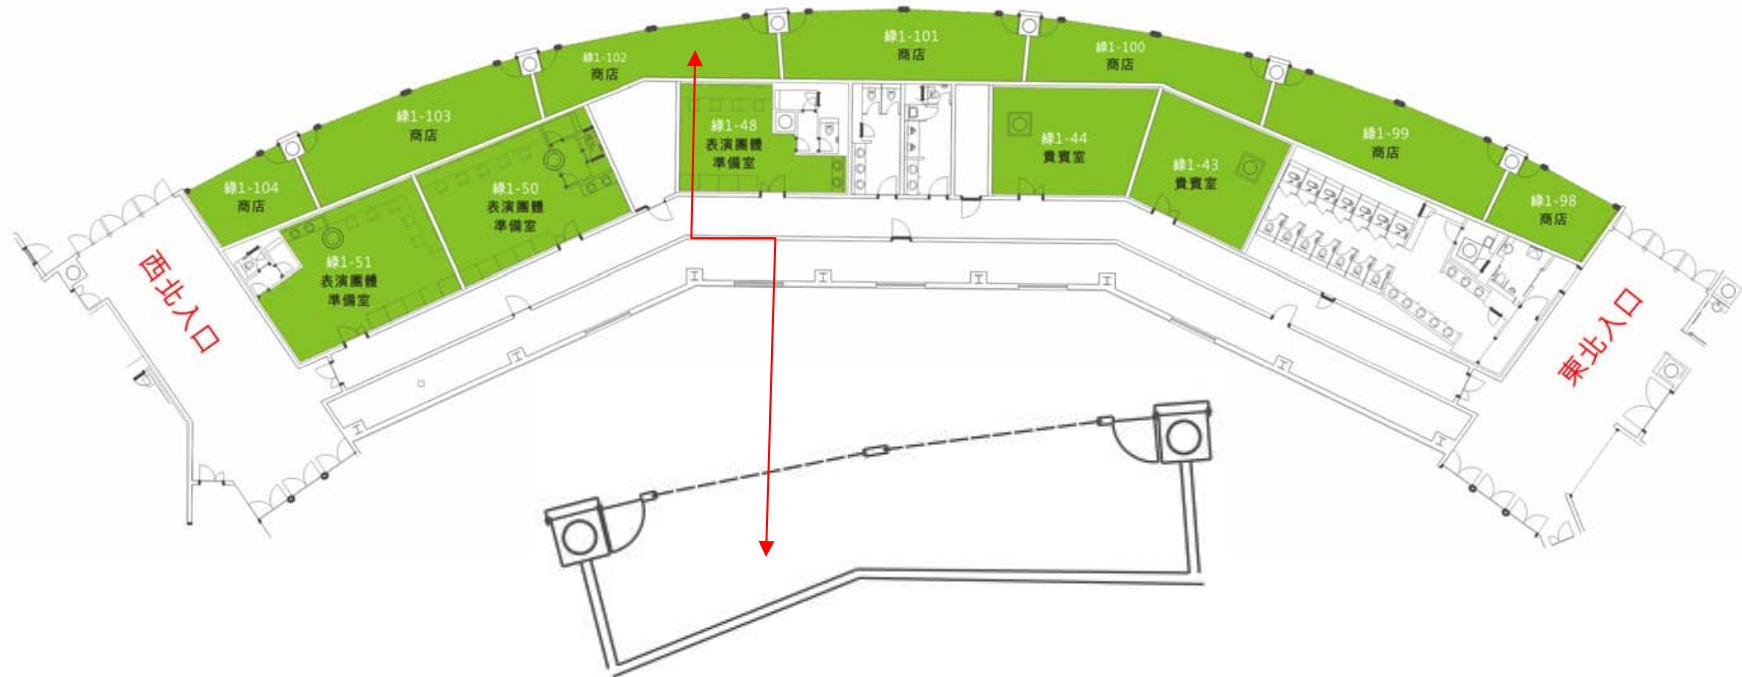

高雄巨蛋附屬空間簡介

平面配置規劃資料-綠區

行銷企劃 2011/02/14

高雄巨蛋選租空間

高雄巨蛋綠區全圖

GREEN Area 1-43

空間編號	坪數	空間說明
1-43 貴賓室	11.77坪	125V雙聯暗插座*4 1迴路電話/網路出線盒*1 數位式子鐘*1 TV出口6.5mm方塊地毯 批土,面刷水性水泥漆

GREEN Area 1-44

GREEN Area 1-51

空間編號	坪數	空間說明
1-51 表演團體準備室	18.12坪	125V雙聯暗插座*7 1迴路電話/網路出線盒*1 數位式子鐘*1 TV出口無縫塑膠地板 批土,面刷水性水泥漆

GREEN Area 1-98

空間編號	坪數	空間說明
1-98 商店〈七〉	6.8坪	125V雙聯暗插座*21迴路 馬達出線口*1配(分)電箱 *2FAN COIL出線口*1電話 /網路出線盒*2TV出口360 度或雙監紅外線感應器*1 鐵捲門感應器*1門禁感應 讀卡機*1+電鎖+開門鈕 天然花崗石 批土,面刷水性水泥漆

GREEN Area 1-99

空間編號	坪數	空間說明
1-99 商店〈六〉	12.9坪	125V雙聯暗插座*32迴路 馬達出線口*2配(分)電箱 *2FAN COIL出線口*3電話 /網路出線盒*2TV出口360 度或雙監紅外線感應器*1 鐵捲門感應器*1門禁感應 讀卡機*1+電鎖+開門鈕天 然花崗石 批土,面刷水性水泥漆

GREEN Area 1-100

空間編號	坪數	空間說明
1-100 商店〈五〉	10.9坪	125V雙聯暗插座*32迴路 馬達出線口*2配(分)電箱 *2FAN COIL出線口*3電話 /網路出線盒*2TV出口360 度或雙監紅外線感應器*1 鐵捲門感應器*1門禁感應 讀卡機*1+電鎖+開門鈕天 然花崗石 批土,面刷水性水泥漆

GREEN Area 1-101

空間編號	坪數	空間說明
1-101 商店〈四〉	12.7坪	125V雙聯暗插座*32迴路 馬達出線口*2配(分)電箱 *2FAN COIL出線口*3電話 /網路出線盒*2TV出口360 度或雙監紅外線感應器*1 鐵捲門感應器*1門禁感應 讀卡機*1+電鎖+開門鈕天 然花崗石 批土,面刷水性水泥漆

GREEN Area 1-102

空間編號	坪數	空間說明
1-100 商店〈三〉	10.1坪	125V雙聯暗插座*32迴路 馬達出線口*2配(分)電箱 *2FAN COIL出線口*3電話 /網路出線盒*2TV出口360 度或雙監紅外線感應器*1 鐵捲門感應器*1門禁感應 讀卡機*1+電鎖+開門鈕 天然花崗石或大理石 批土,面刷水性水泥漆