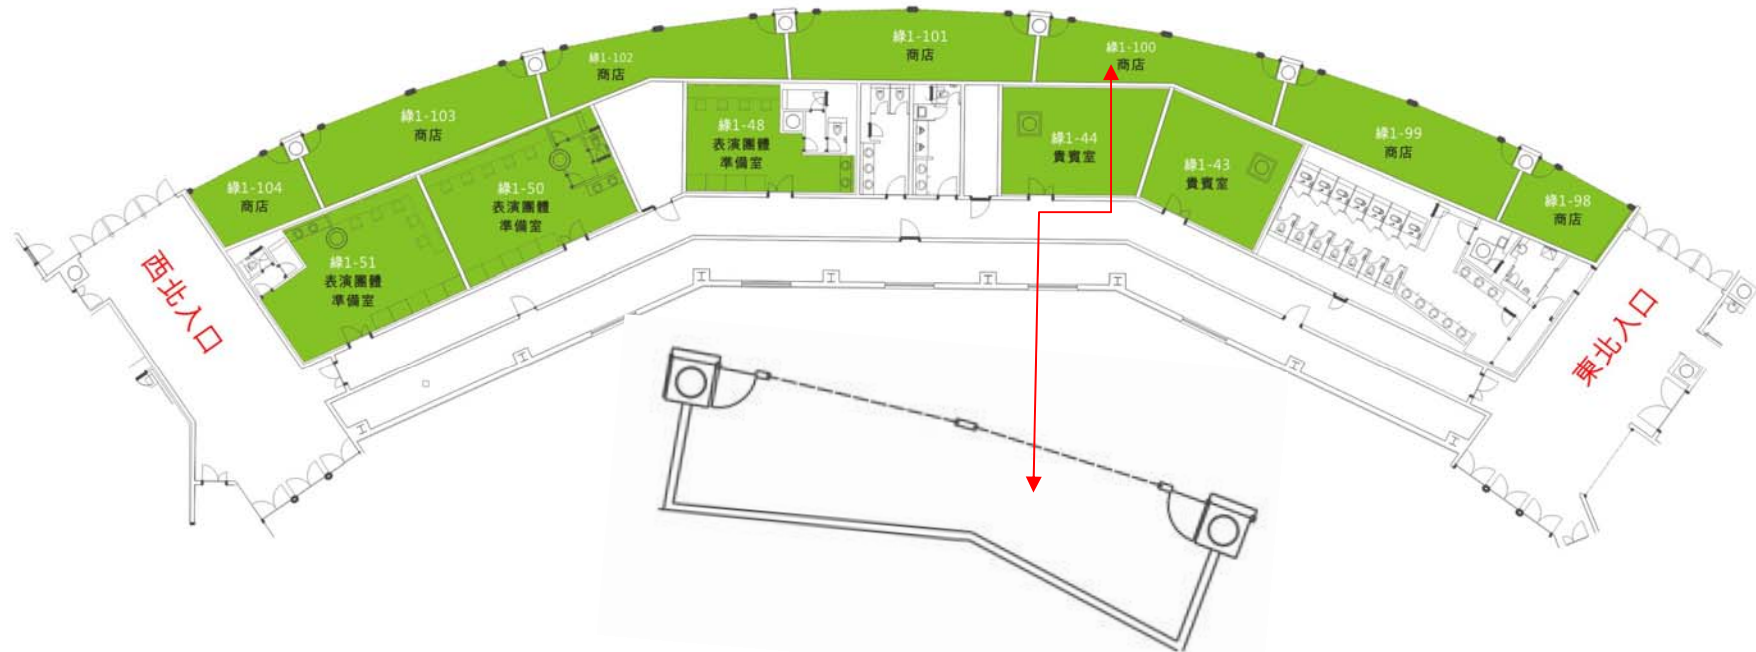

高雄巨蛋附屬空間簡介

平面配置規劃資料-綠區

行銷企劃 2011/02/14

高雄巨蛋選租空間

高雄巨蛋綠區全圖

GREEN Area 1-43

空間編號	坪數	空間說明
1-43 貴賓室	11.77坪	125V雙聯暗插座*4 1迴路電話/網路出線盒*1 數位式子鐘*1 TV出口6.5mm方塊地毯 批土,面刷水性水泥漆

GREEN Area 1-44

GREEN Area 1-51

空間編號	坪數	空間說明
1-51 表演團體準備室	18.12坪	125V雙聯暗插座*7 1迴路電話/網路出線盒*1 數位式子鐘*1 TV出口無縫塑膠地板 批土,面刷水性水泥漆

GREEN Area 1-98

空間編號	坪數	空間說明
1-98 商店〈七〉	6.8坪	125V雙聯暗插座*21迴路 馬達出線口*1配(分)電箱 *2FAN COIL出線口*1電話 /網路出線盒*2TV出口360 度或雙監紅外線感應器*1 鐵捲門感應器*1門禁感應 讀卡機*1+電鎖+開門鈕 天然花崗石 批土,面刷水性水泥漆

GREEN Area 1-99

空間編號	坪數	空間說明
1-99 商店〈六〉	12.9坪	125V雙聯暗插座*32迴路 馬達出線口*2配(分)電箱 *2FAN COIL出線口*3電話 /網路出線盒*2TV出口360 度或雙監紅外線感應器*1 鐵捲門感應器*1門禁感應 讀卡機*1+電鎖+開門鈕天 然花崗石 批土,面刷水性水泥漆

GREEN Area 1-100

空間編號	坪數	空間說明
1-100 商店〈五〉	10.9坪	125V雙聯暗插座*32迴路 馬達出線口*2配(分)電箱 *2FAN COIL出線口*3電話 /網路出線盒*2TV出口360 度或雙監紅外線感應器*1 鐵捲門感應器*1門禁感應 讀卡機*1+電鎖+開門鈕天 然花崗石 批土,面刷水性水泥漆