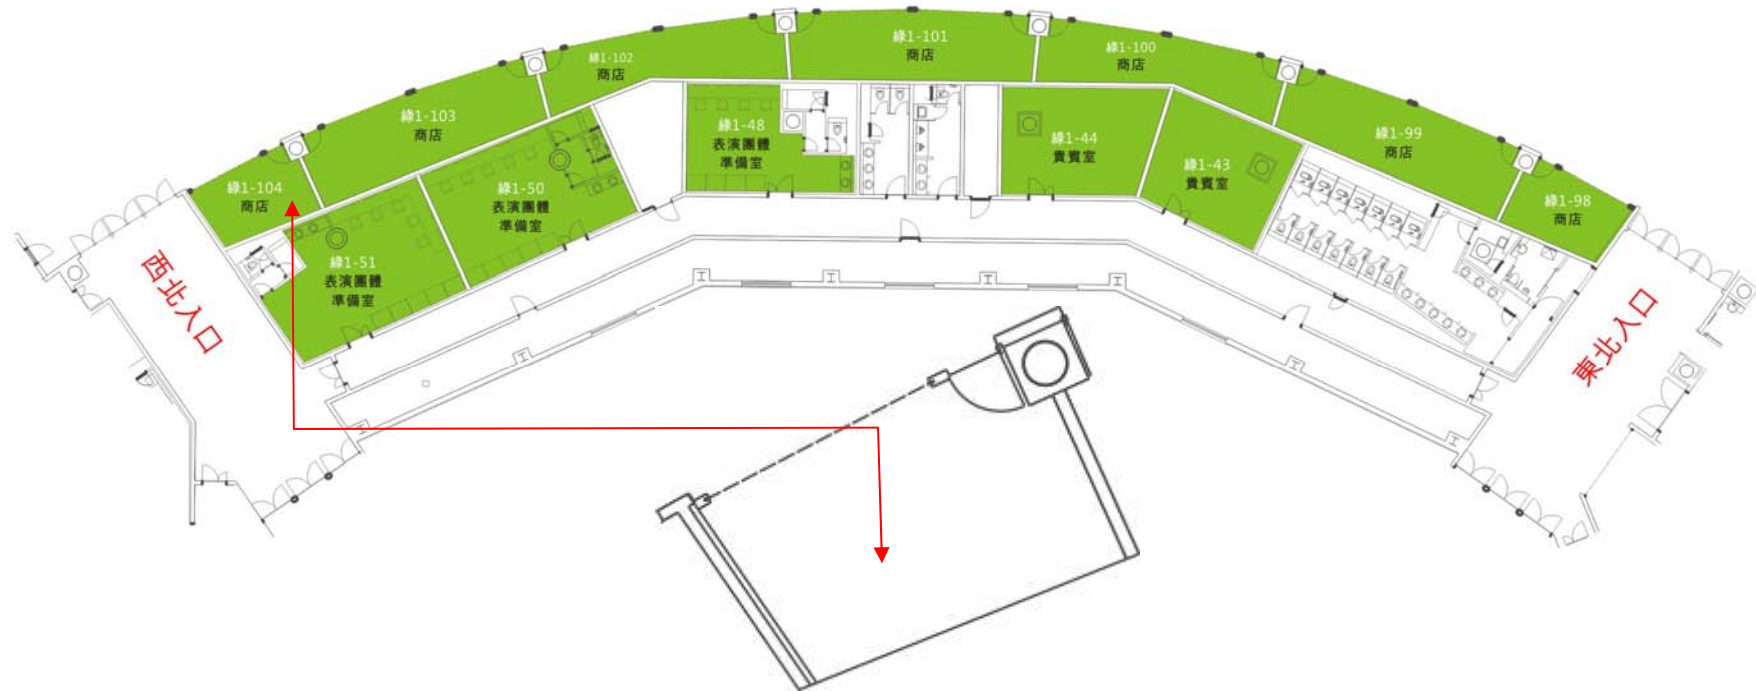

高雄巨蛋附屬空間簡介

平面配置規劃資料-綠區

行銷企劃 2011/02/14

高雄巨蛋選租空間

高雄巨蛋綠區全圖

GREEN Area 1-43

空間編號	坪數	空間說明
1-43 貴賓室	11.77坪	125V雙聯暗插座*4 1迴路電話/網路出線盒*1 數位式子鐘*1 TV出口6.5mm方塊地毯 批土,面刷水性水泥漆

GREEN Area 1-44

GREEN Area 1-99

空間編號	坪數	空間說明
1-99 商店〈六〉	12.9坪	125V雙聯暗插座*32迴路 馬達出線口*2配(分)電箱 *2FAN COIL出線口*3電話 /網路出線盒*2TV出口360 度或雙監紅外線感應器*1 鐵捲門感應器*1門禁感應 讀卡機*1+電鎖+開門鈕天 然花崗石 批土,面刷水性水泥漆

GREEN Area 1-100

空間編號	坪數	空間說明
1-100 商店〈五〉	10.9坪	125V雙聯暗插座*32迴路 馬達出線口*2配(分)電箱 *2FAN COIL出線口*3電話 /網路出線盒*2TV出口360 度或雙監紅外線感應器*1 鐵捲門感應器*1門禁感應 讀卡機*1+電鎖+開門鈕天 然花崗石 批土,面刷水性水泥漆

GREEN Area 1-101

空間編號	坪數	空間說明
1-101 商店〈四〉	12.7坪	125V雙聯暗插座*32迴路 馬達出線口*2配(分)電箱 *2FAN COIL出線口*3電話 /網路出線盒*2TV出口360 度或雙監紅外線感應器*1 鐵捲門感應器*1門禁感應 讀卡機*1+電鎖+開門鈕天 然花崗石 批土,面刷水性水泥漆

GREEN Area 1-102

空間編號	坪數	空間說明
1-100 商店〈三〉	10.1坪	125V雙聯暗插座*32迴路 馬達出線口*2配(分)電箱 *2FAN COIL出線口*3電話 /網路出線盒*2TV出口360 度或雙監紅外線感應器*1 鐵捲門感應器*1門禁感應 讀卡機*1+電鎖+開門鈕 天然花崗石或大理石 批土,面刷水性水泥漆

GREEN Area 1-103

空間編號	坪數	空間說明
1-100 商店 (二)	14.7坪	125V雙聯暗插座*32迴路 馬達出線口*2配(分)電箱 *2FAN COIL出線口*3電話 /網路出線盒*2TV出口360 度或雙監紅外線感應器*1 鐵捲門感應器*1門禁感應 讀卡機*1+電鎖+開門鈕天 然花崗石或大理石 批土,面刷水性水泥漆

GREEN Area 1-104

空間編號	坪數	空間說明
1-104 商店 (一)	5.6坪	125V雙聯暗插座*21迴路 馬達出線口*1配(分)電箱 *2FAN COIL出線口*1電話 /網路出線盒*2TV出口360 度或雙監紅外線感應器*1 鐵捲門感應器*1門禁感應 讀卡機*1+電鎖+開門鈕 天然花崗石 批土,面刷水性水泥漆