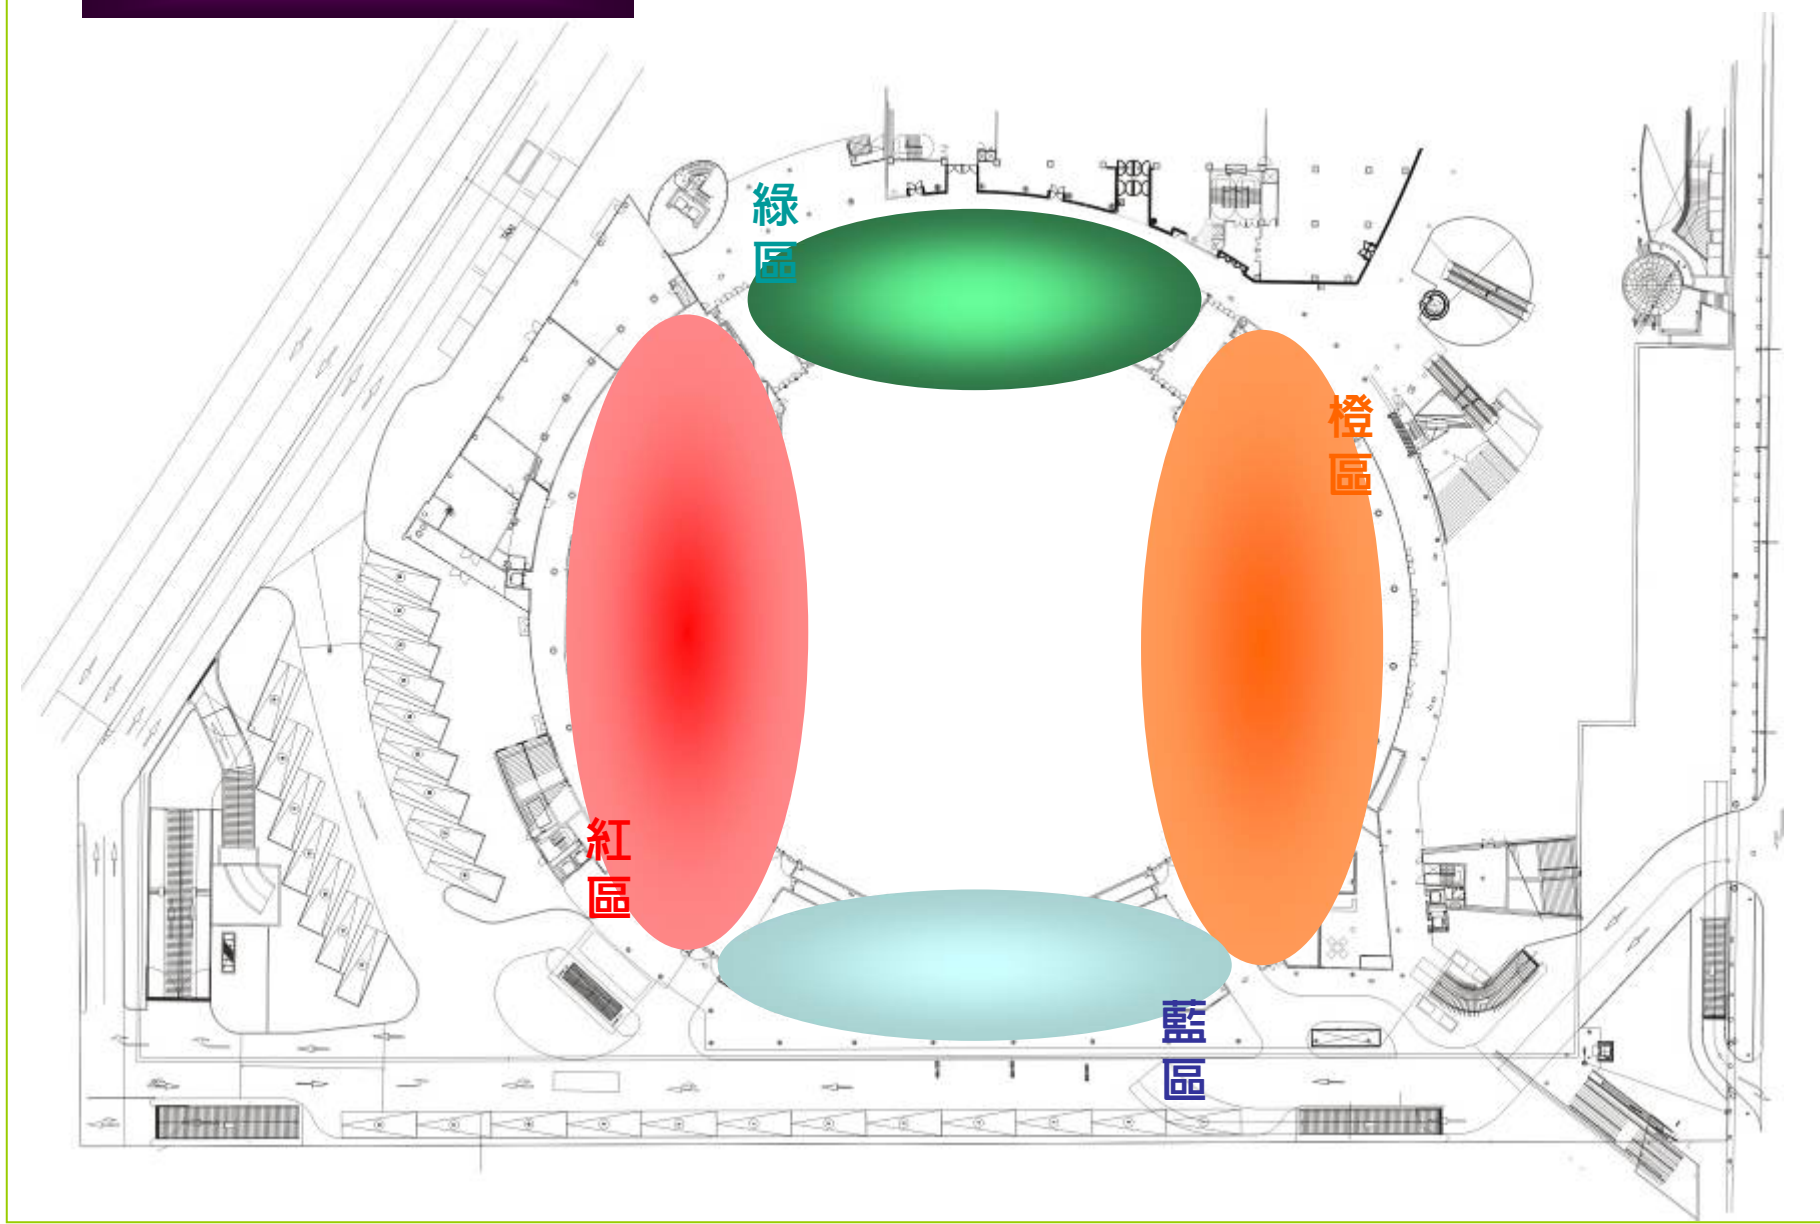

高雄巨蛋附屬空間簡介

平面配置規劃資料-綠區

行銷企劃 2011/02/14

高雄巨蛋選租空間

高雄巨蛋綠區全圖

GREEN Area 1-43

空間編號	坪數	空間說明
1-43 貴賓室	11.77坪	125V雙聯暗插座*4 1迴路電話/網路出線盒*1 數位式子鐘*1 TV出口6.5mm方塊地毯 批土,面刷水性水泥漆

GREEN Area 1-44

空間編號	坪數	空間說明
1-44 貴賓室	12坪	125V雙聯暗插座*6 2迴路電話/網路出線盒*1 數位式子鐘*1 TV出口6.5mm方塊地毯 批土,面刷水性水泥漆

GREEN Area 1-48

空間編號	坪數	空間說明
1-48 表演團體準備室	12坪	125V雙聯暗插座*5 電話/網路出線盒*1 數位式子鐘*1 TV出口無縫塑膠地板 批土,面刷水性水泥漆

GREEN Area 1-50

空間編號	坪數	空間說明
1-50 表演團體準備室	14.15坪	125V雙聯暗插座*5 電話/網路出線盒*1 數位式子鐘*1 TV出口無縫塑膠地板 批土,面刷水性水泥漆

GREEN Area 1-51

空間編號	坪數	空間說明
1-51 表演團體準備室	18.12坪	125V雙聯暗插座*7 1迴路電話/網路出線盒*1 數位式子鐘*1 TV出口無縫塑膠地板 批土,面刷水性水泥漆

GREEN Area 1-98

空間編號	坪數	空間說明
1-98 商店〈七〉	6.8坪	125V雙聯暗插座*21迴路 馬達出線口*1配(分)電箱 *2FAN COIL出線口*1電話 /網路出線盒*2TV出口360 度或雙監紅外線感應器*1 鐵捲門感應器*1門禁感應 讀卡機*1+電鎖+開門鈕 天然花崗石 批土,面刷水性水泥漆