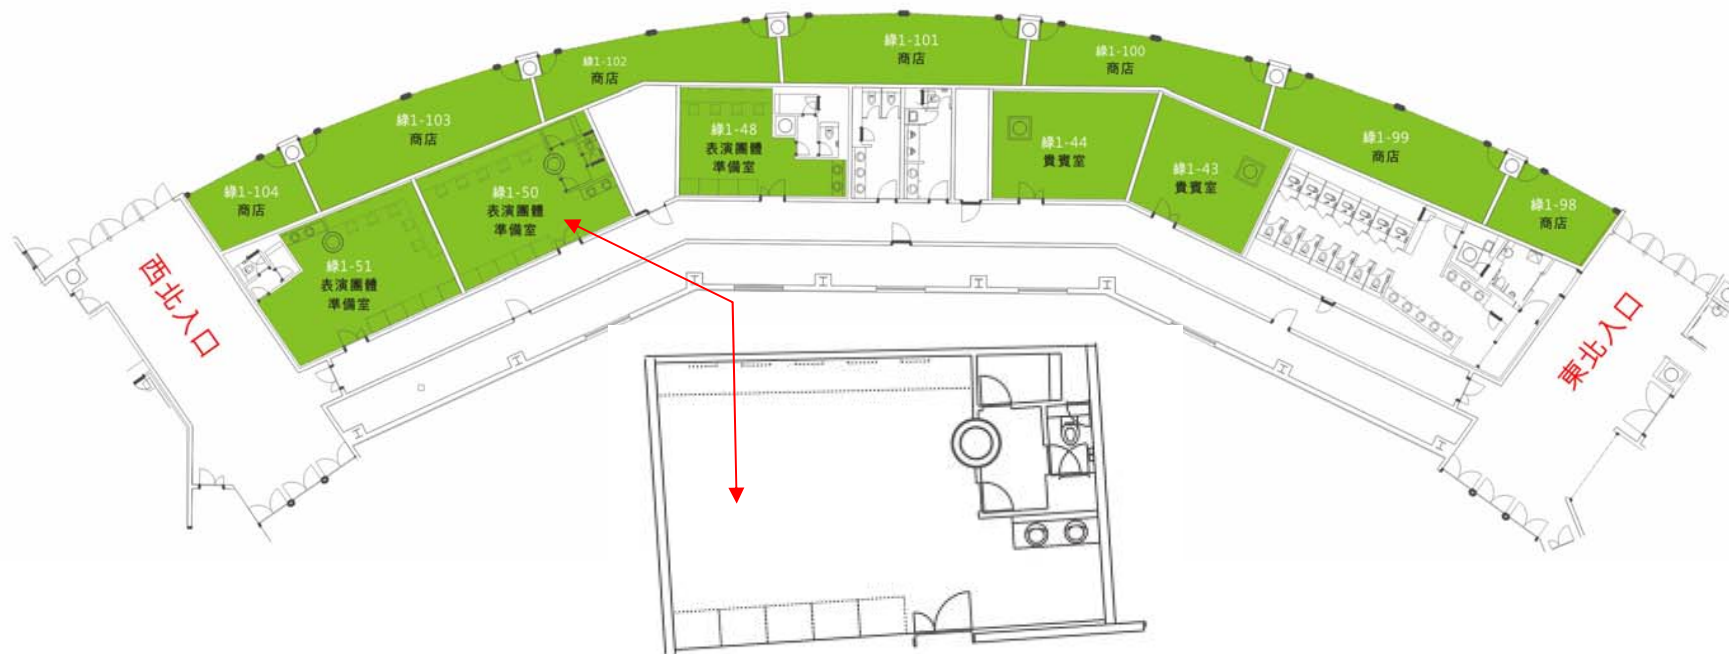

高雄巨蛋附屬空間簡介

平面配置規劃資料-綠區

行銷企劃 2011/02/14

高雄巨蛋選租空間

高雄巨蛋綠區全圖

GREEN Area 1-43

空間編號	坪數	空間說明
1-43 貴賓室	11.77坪	125V雙聯暗插座*4 1迴路電話/網路出線盒*1 數位式子鐘*1 TV出口6.5mm方塊地毯 批土,面刷水性水泥漆

GREEN Area 1-44

空間編號	坪數	空間說明
1-44 貴賓室	12坪	125V雙聯暗插座*6 2迴路電話/網路出線盒*1 數位式子鐘*1 TV出口6.5mm方塊地毯 批土,面刷水性水泥漆

GREEN Area 1-48

空間編號	坪數	空間說明
1-48 表演團體準備室	12坪	125V雙聯暗插座*5 電話/網路出線盒*1 數位式子鐘*1 TV出口無縫塑膠地板 批土,面刷水性水泥漆

GREEN Area 1-50

空間編號	坪數	空間說明
1-50 表演團體準備室	14.15坪	125V雙聯暗插座*5 電話/網路出線盒*1 數位式子鐘*1 TV出口無縫塑膠地板 批土,面刷水性水泥漆

GREEN Area 1-51

空間編號	坪數	空間說明
1-51 表演團體準備室	18.12坪	125V雙聯暗插座*7 1迴路電話/網路出線盒*1 數位式子鐘*1 TV出口無縫塑膠地板 批土,面刷水性水泥漆

GREEN Area 1-98

空間編號	坪數	空間說明
1-98 商店〈七〉	6.8坪	125V雙聯暗插座*21迴路 馬達出線口*1配(分)電箱 *2FAN COIL出線口*1電話 /網路出線盒*2TV出口360 度或雙監紅外線感應器*1 鐵捲門感應器*1門禁感應 讀卡機*1+電鎖+開門鈕 天然花崗石 批土,面刷水性水泥漆

GREEN Area 1-99

空間編號	坪數	空間說明
1-99 商店〈六〉	12.9坪	125V雙聯暗插座*32迴路 馬達出線口*2配(分)電箱 *2FAN COIL出線口*3電話 /網路出線盒*2TV出口360 度或雙監紅外線感應器*1 鐵捲門感應器*1門禁感應 讀卡機*1+電鎖+開門鈕天 然花崗石 批土,面刷水性水泥漆

GREEN Area 1-100

空間編號	坪數	空間說明
1-100 商店〈五〉	10.9坪	125V雙聯暗插座*32迴路 馬達出線口*2配(分)電箱 *2FAN COIL出線口*3電話 /網路出線盒*2TV出口360 度或雙監紅外線感應器*1 鐵捲門感應器*1門禁感應 讀卡機*1+電鎖+開門鈕天 然花崗石 批土,面刷水性水泥漆