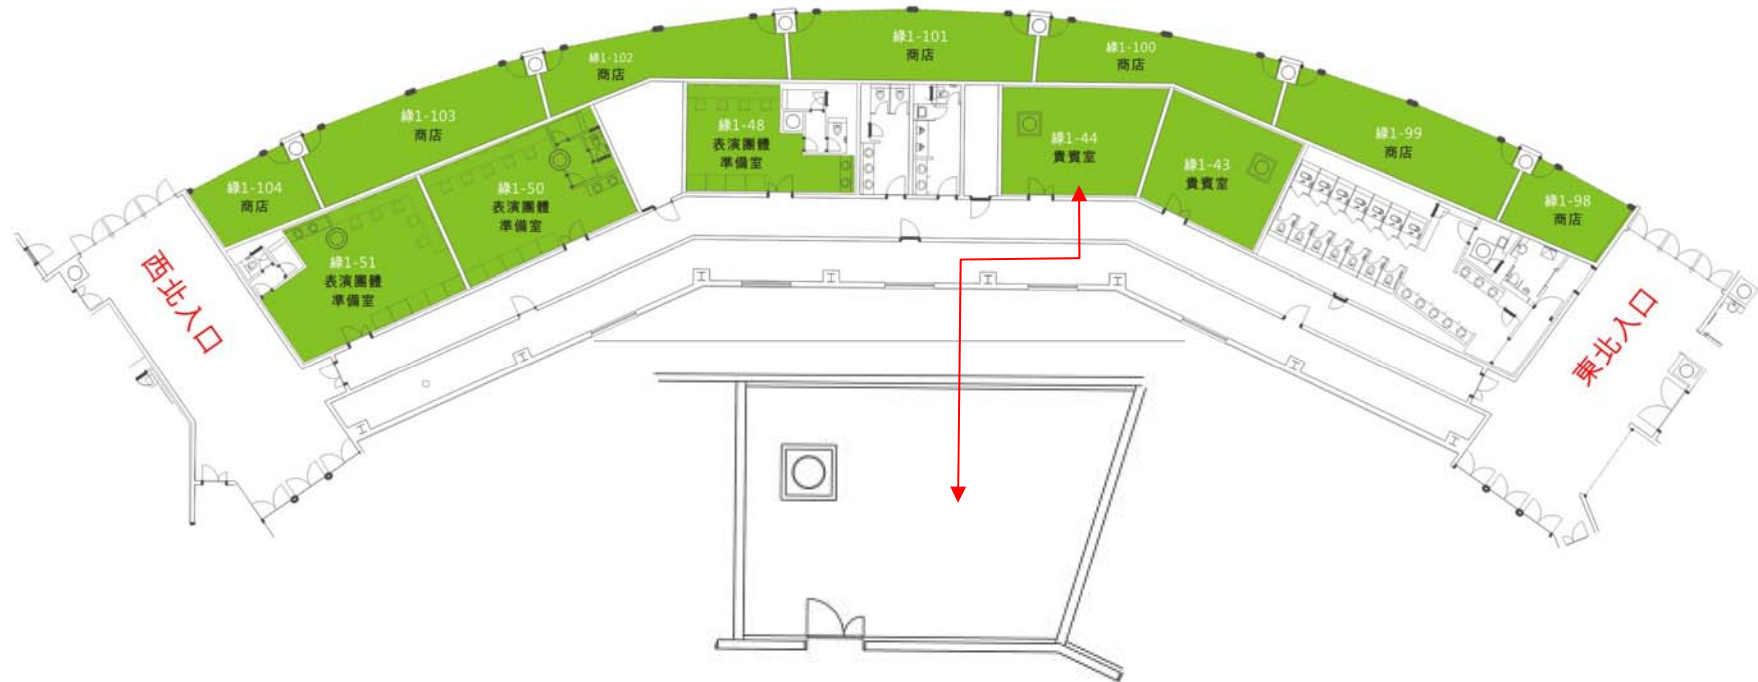

高雄巨蛋附屬空間簡介

平面配置規劃資料-綠區

行銷企劃 2011/02/14

高雄巨蛋選租空間

高雄巨蛋綠區全圖

GREEN Area 1-43

空間編號	坪數	空間說明
1-43 貴賓室	11.77坪	125V雙聯暗插座*4 1迴路電話/網路出線盒*1 數位式子鐘*1 TV出口6.5mm方塊地毯 批土,面刷水性水泥漆

GREEN Area 1-44

空間編號	坪數	空間說明
1-44 貴賓室	12坪	125V雙聯暗插座*6 2迴路電話/網路出線盒*1 數位式子鐘*1 TV出口6.5mm方塊地毯 批土,面刷水性水泥漆

GREEN Area 1-48

空間編號	坪數	空間說明
1-48 表演團體準備室	12坪	125V雙聯暗插座*5 電話/網路出線盒*1 數位式子鐘*1 TV出口無縫塑膠地板 批土,面刷水性水泥漆

GREEN Area 1-50

空間編號	坪數	空間說明
1-50 表演團體準備室	14.15坪	125V雙聯暗插座*5 電話/網路出線盒*1 數位式子鐘*1 TV出口無縫塑膠地板 批土,面刷水性水泥漆

GREEN Area 1-51

空間編號	坪數	空間說明
1-51 表演團體準備室	18.12坪	125V雙聯暗插座*7 1迴路電話/網路出線盒*1 數位式子鐘*1 TV出口無縫塑膠地板 批土,面刷水性水泥漆

GREEN Area 1-98

空間編號	坪數	空間說明
1-98 商店〈七〉	6.8坪	125V雙聯暗插座*21迴路 馬達出線口*1配(分)電箱 *2FAN COIL出線口*1電話 /網路出線盒*2TV出口360 度或雙監紅外線感應器*1 鐵捲門感應器*1門禁感應 讀卡機*1+電鎖+開門鈕 天然花崗石 批土,面刷水性水泥漆