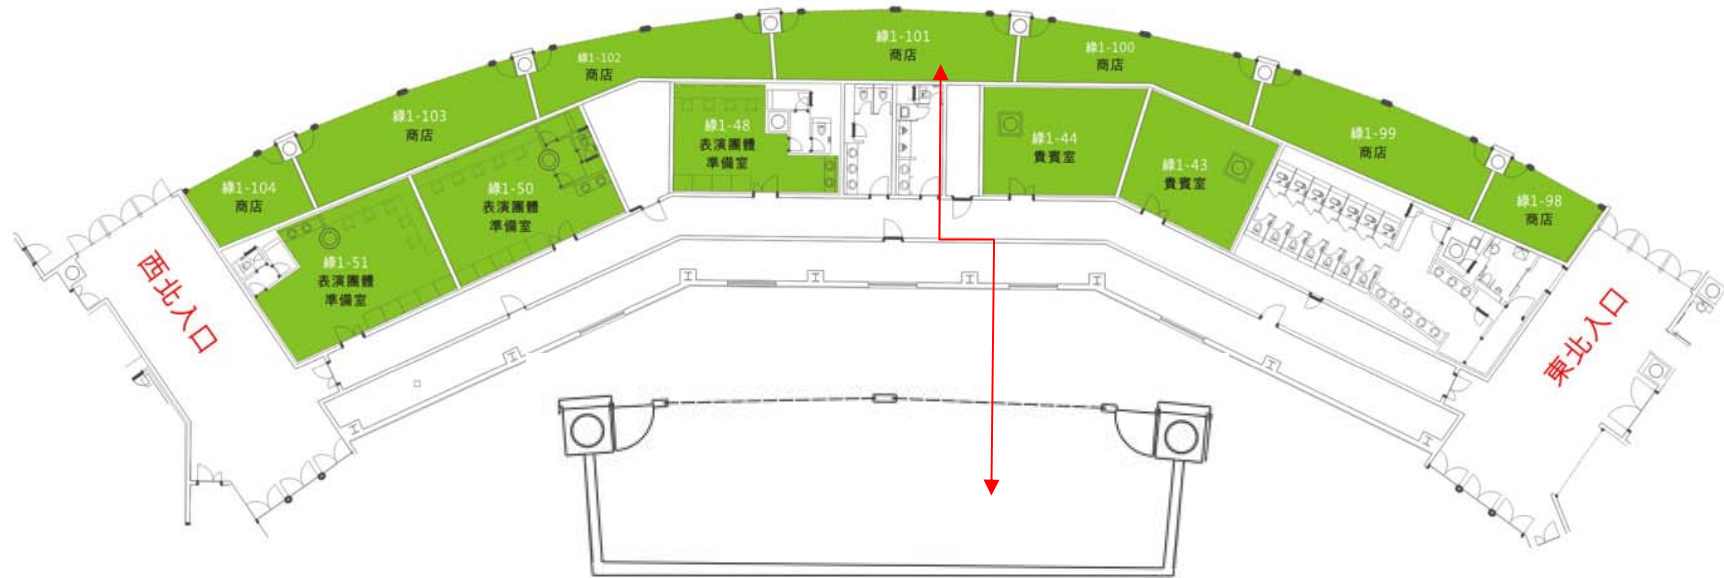

GREEN Area 1-51

空間編號	坪數	空間說明
1-51 表演團體準備室	18.12坪	125V雙聯暗插座*7 1迴路電話/網路出線盒*1 數位式子鐘*1 TV出口無縫塑膠地板 批土,面刷水性水泥漆

GREEN Area 1-98

空間編號	坪數	空間說明
1-98 商店〈七〉	6.8坪	125V雙聯暗插座*21迴路 馬達出線口*1配(分)電箱 *2FAN COIL出線口*1電話 /網路出線盒*2TV出口360 度或雙監紅外線感應器*1 鐵捲門感應器*1門禁感應 讀卡機*1+電鎖+開門鈕 天然花崗石 批土,面刷水性水泥漆

GREEN Area 1-99

空間編號	坪數	空間說明
1-99 商店〈六〉	12.9坪	125V雙聯暗插座*32迴路 馬達出線口*2配(分)電箱 *2FAN COIL出線口*3電話 /網路出線盒*2TV出口360 度或雙監紅外線感應器*1 鐵捲門感應器*1門禁感應 讀卡機*1+電鎖+開門鈕天 然花崗石 批土,面刷水性水泥漆

GREEN Area 1-100

空間編號	坪數	空間說明
1-100 商店〈五〉	10.9坪	125V雙聯暗插座*32迴路 馬達出線口*2配(分)電箱 *2FAN COIL出線口*3電話 /網路出線盒*2TV出口360 度或雙監紅外線感應器*1 鐵捲門感應器*1門禁感應 讀卡機*1+電鎖+開門鈕天 然花崗石 批土,面刷水性水泥漆

GREEN Area 1-101

空間編號	坪數	空間說明
1-101 商店〈四〉	12.7坪	125V雙聯暗插座*32迴路 馬達出線口*2配(分)電箱 *2FAN COIL出線口*3電話 /網路出線盒*2TV出口360 度或雙監紅外線感應器*1 鐵捲門感應器*1門禁感應 讀卡機*1+電鎖+開門鈕天 然花崗石 批土,面刷水性水泥漆

GREEN Area 1-102

空間編號	坪數	空間說明
1-100 商店〈三〉	10.1坪	125V雙聯暗插座*32迴路 馬達出線口*2配(分)電箱 *2FAN COIL出線口*3電話 /網路出線盒*2TV出口360 度或雙監紅外線感應器*1 鐵捲門感應器*1門禁感應 讀卡機*1+電鎖+開門鈕 天然花崗石或大理石 批土,面刷水性水泥漆