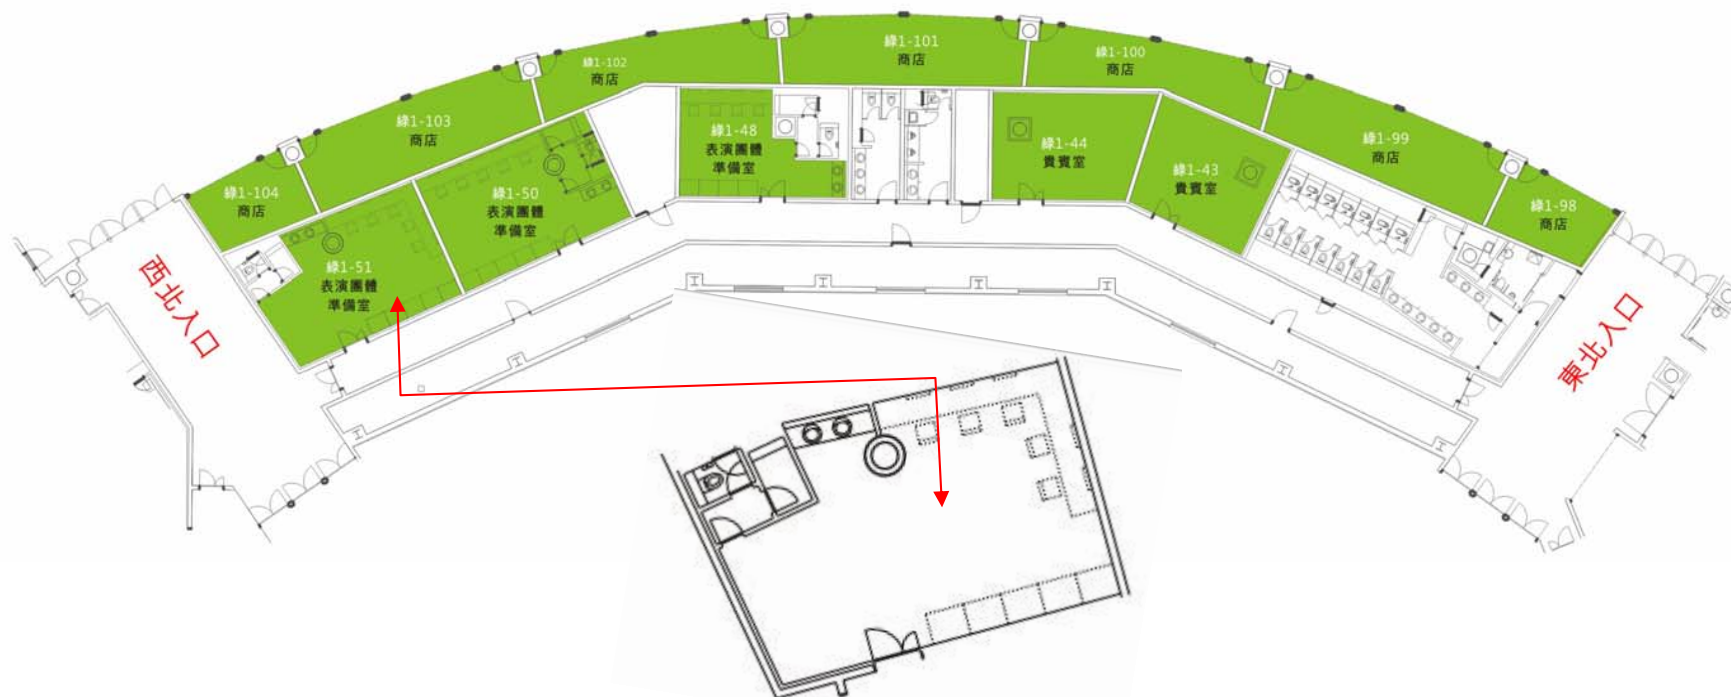

高雄巨蛋附屬空間簡介

平面配置規劃資料-綠區

行銷企劃 2011/02/14

高雄巨蛋選租空間

高雄巨蛋綠區全圖

GREEN Area 1-43

空間編號	坪數	空間說明
1-43 貴賓室	11.77坪	125V雙聯暗插座*4 1迴路電話/網路出線盒*1 數位式子鐘*1 TV出口6.5mm方塊地毯 批土,面刷水性水泥漆

GREEN Area 1-44

空間編號	坪數	空間說明
1-44 貴賓室	12坪	125V雙聯暗插座*6 2迴路電話/網路出線盒*1 數位式子鐘*1 TV出口6.5mm方塊地毯 批土,面刷水性水泥漆

GREEN Area 1-48

空間編號	坪數	空間說明
1-48 表演團體準備室	12坪	125V雙聯暗插座*5 電話/網路出線盒*1 數位式子鐘*1 TV出口無縫塑膠地板 批土,面刷水性水泥漆

GREEN Area 1-50

空間編號	坪數	空間說明
1-50 表演團體準備室	14.15坪	125V雙聯暗插座*5 電話/網路出線盒*1 數位式子鐘*1 TV出口無縫塑膠地板 批土,面刷水性水泥漆

GREEN Area 1-51

空間編號	坪數	空間說明
1-51 表演團體準備室	18.12坪	125V雙聯暗插座*7 1迴路電話/網路出線盒*1 數位式子鐘*1 TV出口無縫塑膠地板 批土,面刷水性水泥漆

GREEN Area 1-98

空間編號	坪數	空間說明
1-98 商店〈七〉	6.8坪	125V雙聯暗插座*21迴路 馬達出線口*1配(分)電箱 *2FAN COIL出線口*1電話 /網路出線盒*2TV出口360 度或雙監紅外線感應器*1 鐵捲門感應器*1門禁感應 讀卡機*1+電鎖+開門鈕 天然花崗石 批土,面刷水性水泥漆

GREEN Area 1-99

空間編號	坪數	空間說明
1-99 商店〈六〉	12.9坪	125V雙聯暗插座*32迴路 馬達出線口*2配(分)電箱 *2FAN COIL出線口*3電話 /網路出線盒*2TV出口360 度或雙監紅外線感應器*1 鐵捲門感應器*1門禁感應 讀卡機*1+電鎖+開門鈕天 然花崗石 批土,面刷水性水泥漆

GREEN Area 1-100

空間編號	坪數	空間說明
1-100 商店〈五〉	10.9坪	125V雙聯暗插座*32迴路 馬達出線口*2配(分)電箱 *2FAN COIL出線口*3電話 /網路出線盒*2TV出口360 度或雙監紅外線感應器*1 鐵捲門感應器*1門禁感應 讀卡機*1+電鎖+開門鈕天 然花崗石 批土,面刷水性水泥漆