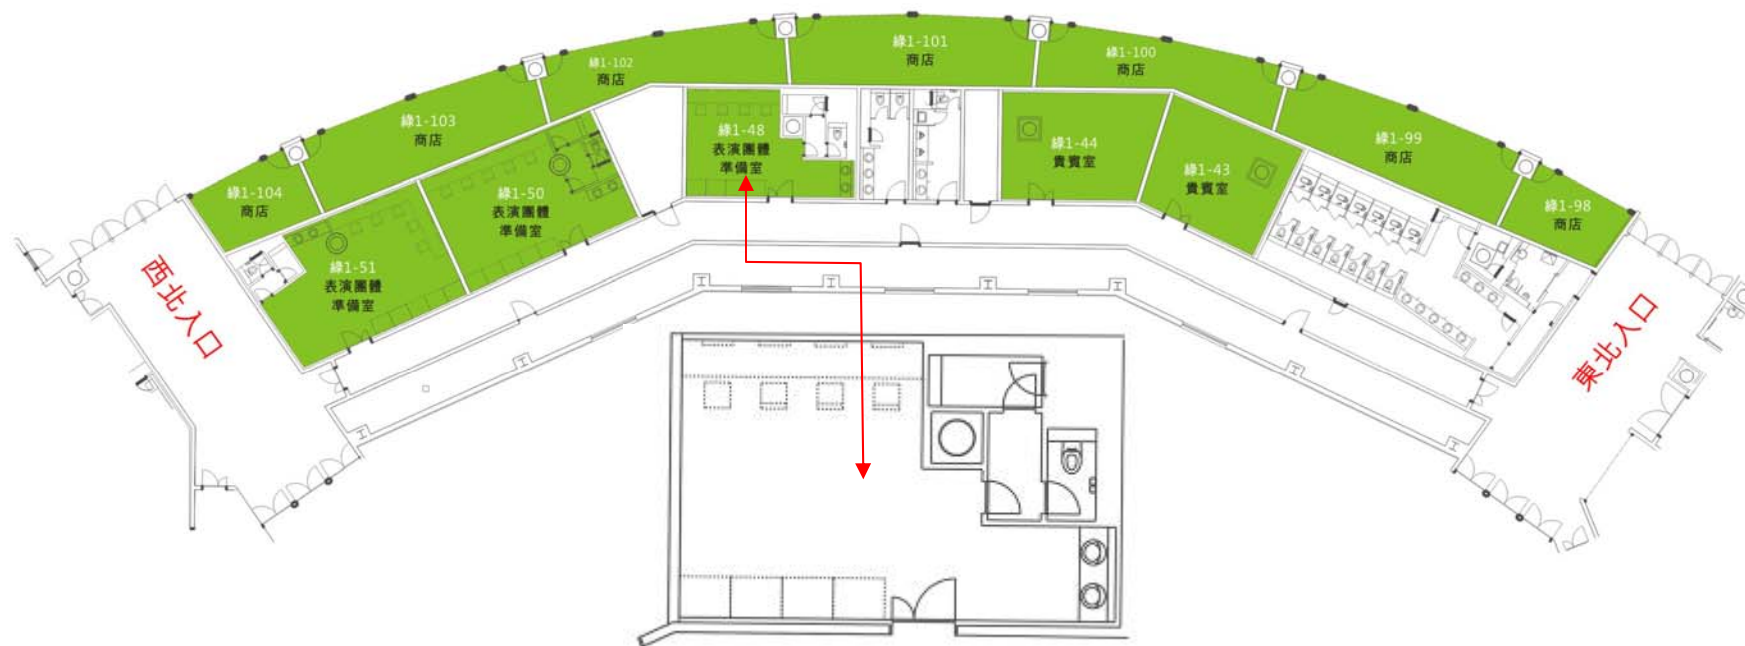

高雄巨蛋附屬空間簡介

平面配置規劃資料-綠區

行銷企劃 2011/02/14

高雄巨蛋選租空間

高雄巨蛋綠區全圖

GREEN Area 1-43

空間編號	坪數	空間說明
1-43 貴賓室	11.77坪	125V雙聯暗插座*4 1迴路電話/網路出線盒*1 數位式子鐘*1 TV出口6.5mm方塊地毯 批土,面刷水性水泥漆

GREEN Area 1-44

空間編號	坪數	空間說明
1-44 貴賓室	12坪	125V雙聯暗插座*6 2迴路電話/網路出線盒*1 數位式子鐘*1 TV出口6.5mm方塊地毯 批土,面刷水性水泥漆

GREEN Area 1-48

空間編號	坪數	空間說明
1-48 表演團體準備室	12坪	125V雙聯暗插座*5 電話/網路出線盒*1 數位式子鐘*1 TV出口無縫塑膠地板 批土,面刷水性水泥漆

GREEN Area 1-50

空間編號	坪數	空間說明
1-50 表演團體準備室	14.15坪	125V雙聯暗插座*5 電話/網路出線盒*1 數位式子鐘*1 TV出口無縫塑膠地板 批土,面刷水性水泥漆

GREEN Area 1-51

空間編號	坪數	空間說明
1-51 表演團體準備室	18.12坪	125V雙聯暗插座*7 1迴路電話/網路出線盒*1 數位式子鐘*1 TV出口無縫塑膠地板 批土,面刷水性水泥漆

GREEN Area 1-98

空間編號	坪數	空間說明
1-98 商店〈七〉	6.8坪	125V雙聯暗插座*21迴路 馬達出線口*1配(分)電箱 *2FAN COIL出線口*1電話 /網路出線盒*2TV出口360 度或雙監紅外線感應器*1 鐵捲門感應器*1門禁感應 讀卡機*1+電鎖+開門鈕 天然花崗石 批土,面刷水性水泥漆

GREEN Area 1-99

空間編號	坪數	空間說明
1-99 商店〈六〉	12.9坪	125V雙聯暗插座*32迴路 馬達出線口*2配(分)電箱 *2FAN COIL出線口*3電話 /網路出線盒*2TV出口360 度或雙監紅外線感應器*1 鐵捲門感應器*1門禁感應 讀卡機*1+電鎖+開門鈕天 然花崗石 批土,面刷水性水泥漆

GREEN Area 1-100

空間編號	坪數	空間說明
1-100 商店〈五〉	10.9坪	125V雙聯暗插座*32迴路 馬達出線口*2配(分)電箱 *2FAN COIL出線口*3電話 /網路出線盒*2TV出口360 度或雙監紅外線感應器*1 鐵捲門感應器*1門禁感應 讀卡機*1+電鎖+開門鈕天 然花崗石 批土,面刷水性水泥漆