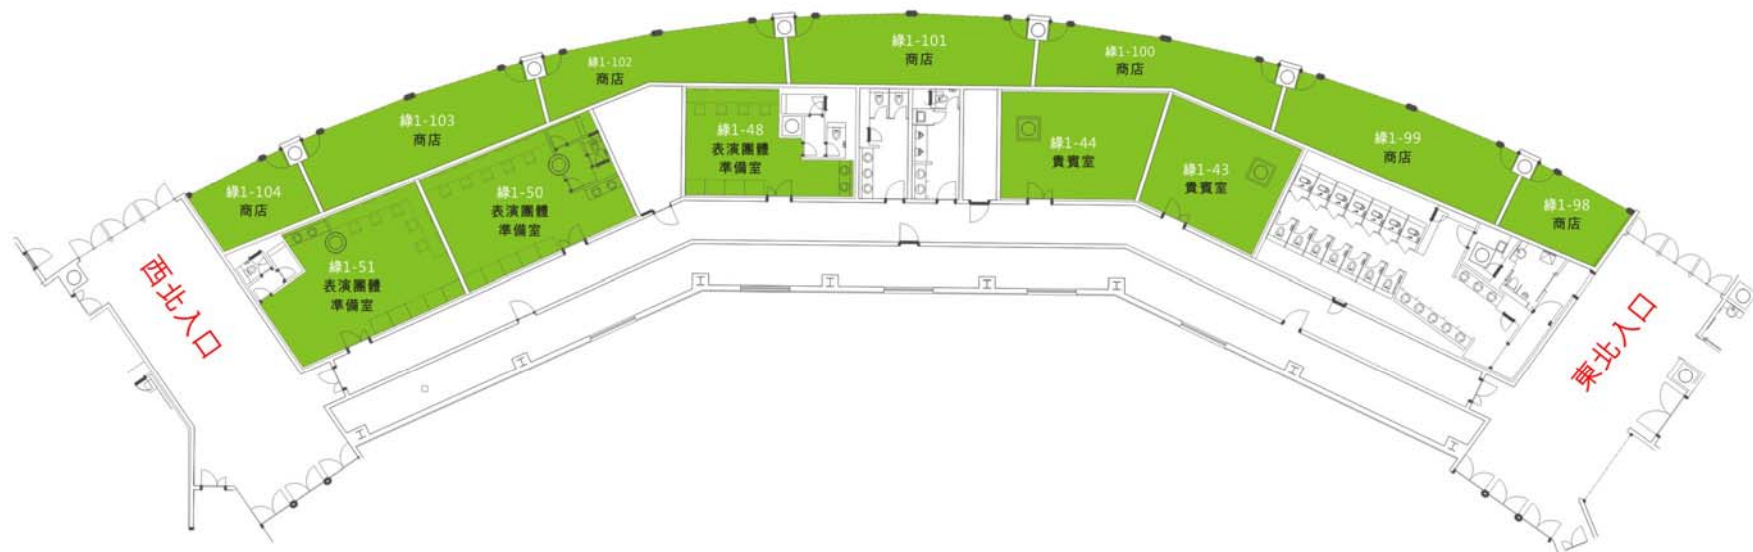

高雄巨蛋附屬空間簡介

平面配置規劃資料-綠區

行銷企劃 2011/02/14

高雄巨蛋選租空間

高雄巨蛋綠區全圖

GREEN Area 1-43

空間編號	坪數	空間說明
1-43 貴賓室	11.77坪	125V雙聯暗插座*4 1迴路電話/網路出線盒*1 數位式子鐘*1 TV出口6.5mm方塊地毯 批土,面刷水性水泥漆

GREEN Area 1-44

空間編號	坪數	空間說明
1-44 貴賓室	12坪	125V雙聯暗插座*6 2迴路電話/網路出線盒*1 數位式子鐘*1 TV出口6.5mm方塊地毯 批土,面刷水性水泥漆

GREEN Area 1-48

空間編號	坪數	空間說明
1-48 表演團體準備室	12坪	125V雙聯暗插座*5 電話/網路出線盒*1 數位式子鐘*1 TV出口無縫塑膠地板 批土,面刷水性水泥漆

GREEN Area 1-50

空間編號	坪數	空間說明
1-50 表演團體準備室	14.15坪	125V雙聯暗插座*5 電話/網路出線盒*1 數位式子鐘*1 TV出口無縫塑膠地板 批土,面刷水性水泥漆

GREEN Area 1-51

空間編號	坪數	空間說明
1-51 表演團體準備室	18.12坪	125V雙聯暗插座*7 1迴路電話/網路出線盒*1 數位式子鐘*1 TV出口無縫塑膠地板 批土,面刷水性水泥漆

GREEN Area 1-98

空間編號	坪數	空間說明
1-98 商店〈七〉	6.8坪	125V雙聯暗插座*21迴路 馬達出線口*1配(分)電箱 *2FAN COIL出線口*1電話 /網路出線盒*2TV出口360 度或雙監紅外線感應器*1 鐵捲門感應器*1門禁感應 讀卡機*1+電鎖+開門鈕 天然花崗石 批土,面刷水性水泥漆

GREEN Area 1-99

空間編號	坪數	空間說明
1-99 商店〈六〉	12.9坪	125V雙聯暗插座*32迴路 馬達出線口*2配(分)電箱 *2FAN COIL出線口*3電話 /網路出線盒*2TV出口360 度或雙監紅外線感應器*1 鐵捲門感應器*1門禁感應 讀卡機*1+電鎖+開門鈕天 然花崗石 批土,面刷水性水泥漆

GREEN Area 1-100

空間編號	坪數	空間說明
1-100 商店〈五〉	10.9坪	125V雙聯暗插座*32迴路 馬達出線口*2配(分)電箱 *2FAN COIL出線口*3電話 /網路出線盒*2TV出口360 度或雙監紅外線感應器*1 鐵捲門感應器*1門禁感應 讀卡機*1+電鎖+開門鈕天 然花崗石 批土,面刷水性水泥漆