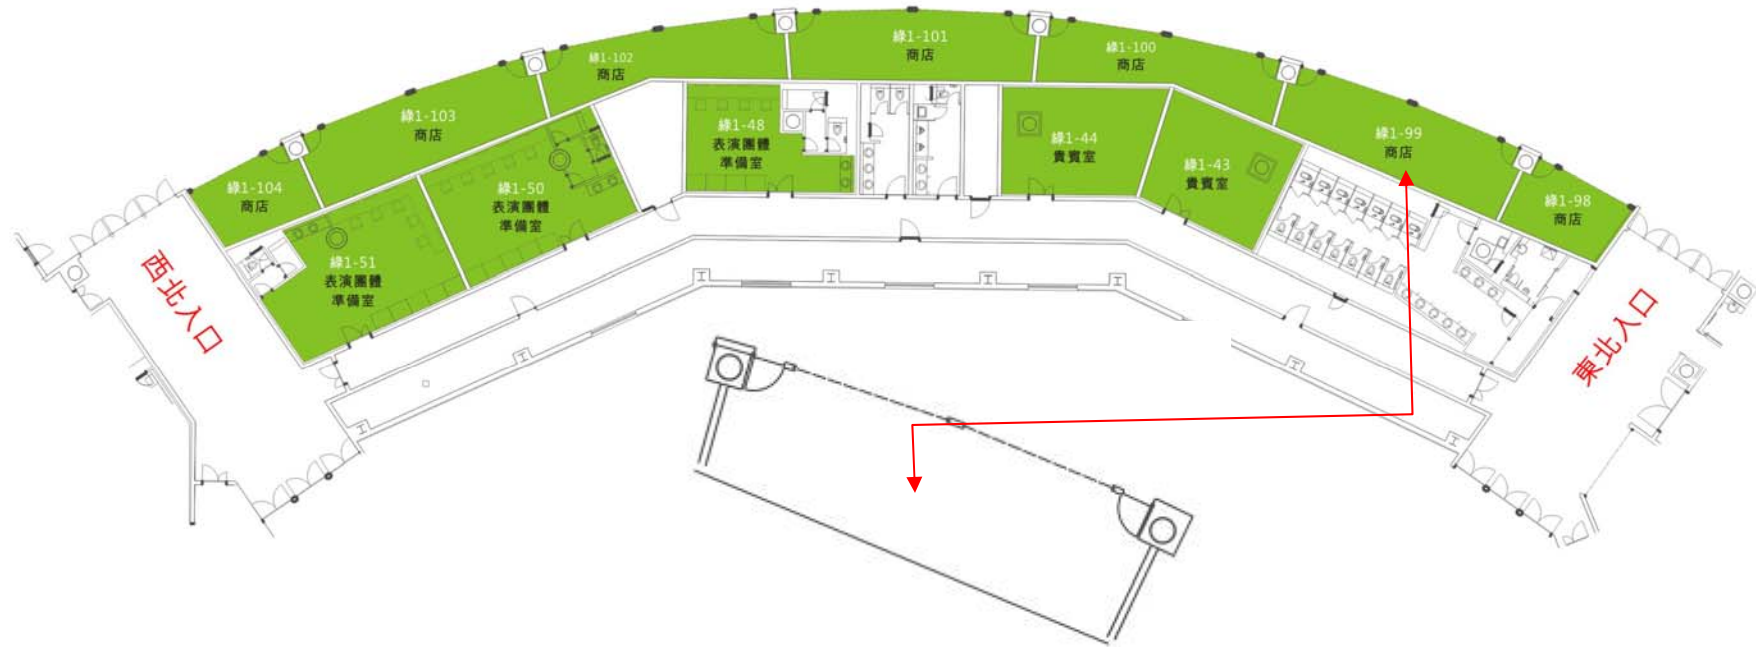

高雄巨蛋附屬空間簡介

平面配置規劃資料-綠區

行銷企劃 2011/02/14

高雄巨蛋選租空間

高雄巨蛋綠區全圖

GREEN Area 1-43

空間編號	坪數	空間說明
1-43 貴賓室	11.77坪	125V雙聯暗插座*4 1迴路電話/網路出線盒*1 數位式子鐘*1 TV出口6.5mm方塊地毯 批土,面刷水性水泥漆

GREEN Area 1-44

GREEN Area 1-51

空間編號	坪數	空間說明
1-51 表演團體準備室	18.12坪	125V雙聯暗插座*7 1迴路電話/網路出線盒*1 數位式子鐘*1 TV出口無縫塑膠地板 批土,面刷水性水泥漆

GREEN Area 1-98

空間編號	坪數	空間說明
1-98 商店〈七〉	6.8坪	125V雙聯暗插座*21迴路 馬達出線口*1配(分)電箱 *2FAN COIL出線口*1電話 /網路出線盒*2TV出口360 度或雙監紅外線感應器*1 鐵捲門感應器*1門禁感應 讀卡機*1+電鎖+開門鈕 天然花崗石 批土,面刷水性水泥漆

GREEN Area 1-99

空間編號	坪數	空間說明
1-99 商店〈六〉	12.9坪	125V雙聯暗插座*32迴路 馬達出線口*2配(分)電箱 *2FAN COIL出線口*3電話 /網路出線盒*2TV出口360 度或雙監紅外線感應器*1 鐵捲門感應器*1門禁感應 讀卡機*1+電鎖+開門鈕天 然花崗石 批土,面刷水性水泥漆

GREEN Area 1-100

空間編號	坪數	空間說明
1-100 商店〈五〉	10.9坪	125V雙聯暗插座*32迴路 馬達出線口*2配(分)電箱 *2FAN COIL出線口*3電話 /網路出線盒*2TV出口360 度或雙監紅外線感應器*1 鐵捲門感應器*1門禁感應 讀卡機*1+電鎖+開門鈕天 然花崗石 批土,面刷水性水泥漆