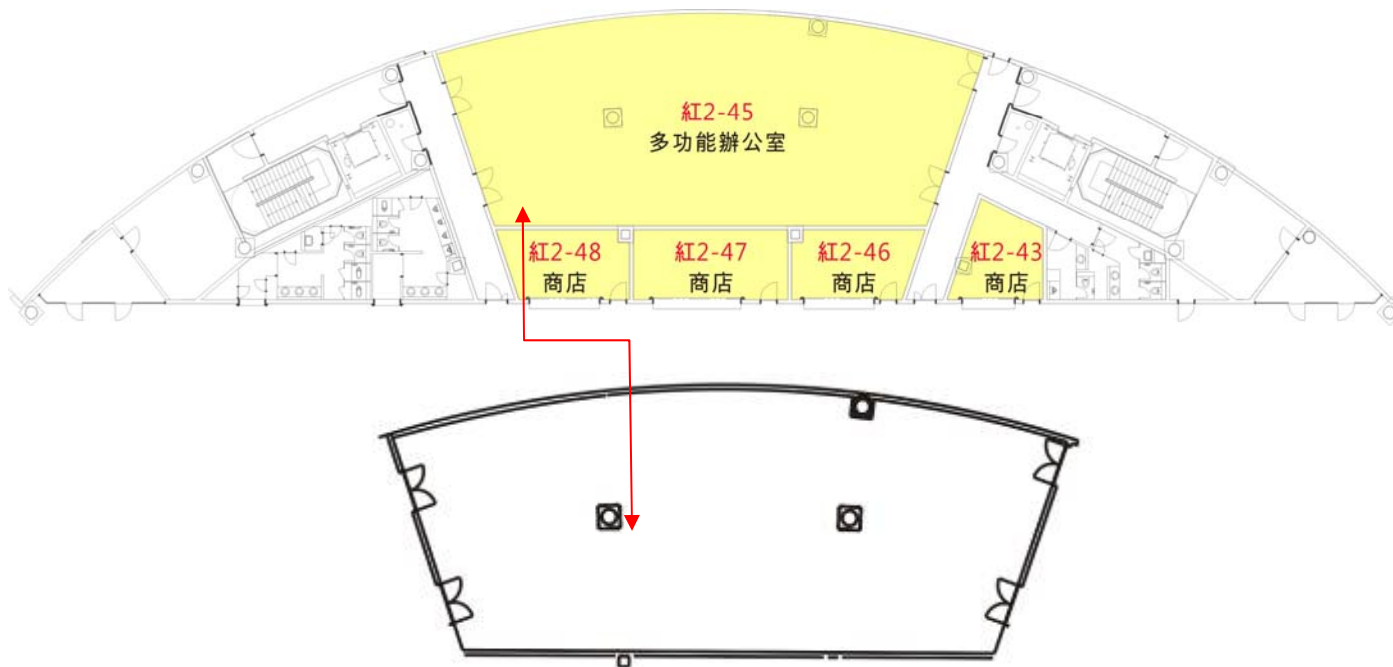

高雄巨蛋2樓全區

東

高雄巨蛋2樓紅區

Red Area 2-43

空間編號	坪數	空間說明
2-43 商店	6.62坪	125V雙聯暗插座*2 2迴路 馬達出線口*1 配(分)電箱*2 電話/網路出線盒*1 無縫塑膠地板 批土,面刷水性水泥漆

Red Area2-45

空間編號	坪數	空間說明
2-45 多功能 辦公室	93.02坪	125V隱藏式雙聯地板插座*50 FAN COIL出線口*14 125V雙聯暗插座*3 11迴路電話/網路出線盒*50 數位式子鐘*1 TV出口*2 60*60cm光石英磚批土,面刷 PVC塑膠漆

Red Area 2-46

空間編號	坪數	空間說明
2-46 商店	7.86坪	125V雙聯暗插座*2 2迴路 馬達出線口*1 配(分)電箱*2 電話/網路出線盒*1 無縫塑膠地板 批土,面刷水性水泥漆

Red Area 2-47

空間編號	坪數	空間說明
2-47 商店	10.05坪	125V雙聯暗插座*2 2迴路 馬達出線口*1 配(分)電箱*2 電話/網路出線盒*1 無縫塑膠地板 批土,面刷水性水泥漆

Red Area 2-48

空間編號	坪數	空間說明
2-48 商店	7.86坪	125V雙聯暗插座*2 2迴路 馬達出線口*1 配(分)電箱*2 電話/網路出線盒*1 無縫塑膠地板 批土,面刷水性水泥漆

高雄巨蛋2樓橙區

Red Area 2-15

空間編號	坪數	空間說明
2-15 商店	18.2坪	125V雙聯暗插座*2 2迴路 馬達出線口*2 配(分)電箱*2 電話/網路出線盒*2 無縫塑膠地板 批土,面刷水性水泥漆