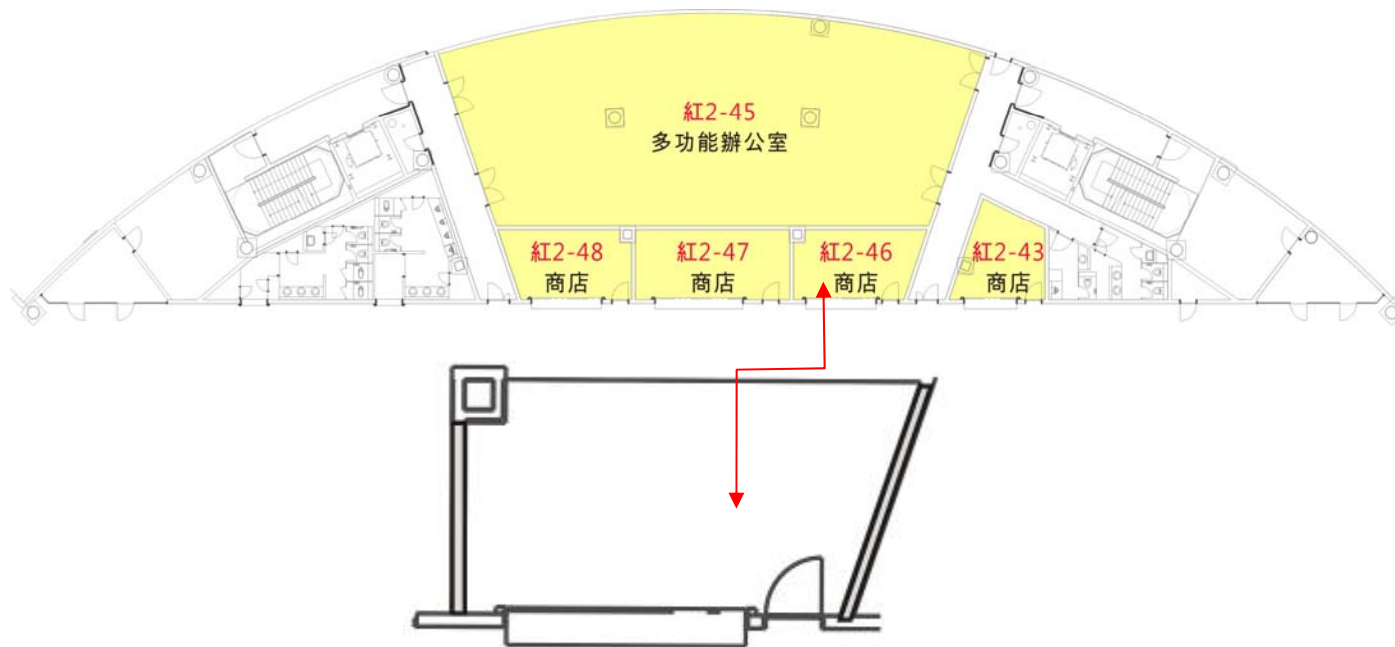

高雄巨蛋2樓全區

東

高雄巨蛋2樓紅區

Red Area 2-43

空間編號	坪數	空間說明
2-43 商店	6.62坪	125V雙聯暗插座*2 2迴路 馬達出線口*1 配(分)電箱*2 電話/網路出線盒*1 無縫塑膠地板 批土,面刷水性水泥漆

Red Area2-45

空間編號	坪數	空間說明
2-45 多功能 辦公室	93.02坪	125V隱藏式雙聯地板插座*50 FAN COIL出線口*14 125V雙聯暗插座*3 11迴路電話/網路出線盒*50 數位式子鐘*1 TV出口*2 60*60cm光石英磚批土,面刷 PVC塑膠漆

Red Area 2-46

空間編號	坪數	空間說明
2-46 商店	7.86坪	125V雙聯暗插座*2 2迴路 馬達出線口*1 配(分)電箱*2 電話/網路出線盒*1 無縫塑膠地板 批土,面刷水性水泥漆

Red Area 2-47

空間編號	坪數	空間說明
2-47 商店	10.05坪	125V雙聯暗插座*2 2迴路 馬達出線口*1 配(分)電箱*2 電話/網路出線盒*1 無縫塑膠地板 批土,面刷水性水泥漆

Red Area 2-48

空間編號	坪數	空間說明
2-48 商店	7.86坪	125V雙聯暗插座*2 2迴路 馬達出線口*1 配(分)電箱*2 電話/網路出線盒*1 無縫塑膠地板 批土,面刷水性水泥漆

高雄巨蛋2樓橙區

Red Area 2-15

空間編號	坪數	空間說明
2-15 商店	18.2坪	125V雙聯暗插座*2 2迴路 馬達出線口*2 配(分)電箱*2 電話/網路出線盒*2 無縫塑膠地板 批土,面刷水性水泥漆