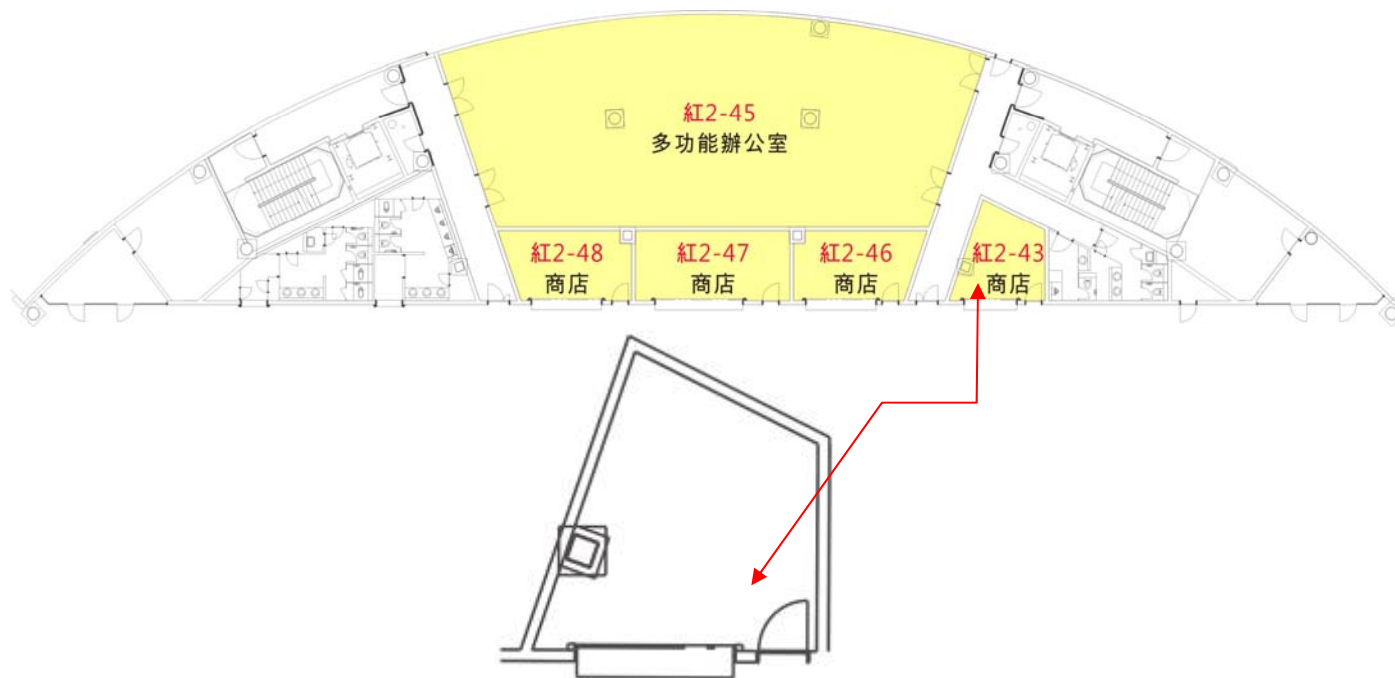

高雄巨蛋2樓全區

東

高雄巨蛋2樓紅區

Red Area 2-43

空間編號	坪數	空間說明
2-43 商店	6.62坪	125V雙聯暗插座*2 2迴路 馬達出線口*1 配(分)電箱*2 電話/網路出線盒*1 無縫塑膠地板 批土,面刷水性水泥漆

Red Area2-45

空間編號	坪數	空間說明
2-45 多功能 辦公室	93.02坪	125V隱藏式雙聯地板插座*50 FAN COIL出線口*14 125V雙聯暗插座*3 11迴路電話/網路出線盒*50 數位式子鐘*1 TV出口*2 60*60cm光石英磚批土,面刷 PVC塑膠漆

Red Area 2-46

空間編號	坪數	空間說明
2-46 商店	7.86坪	125V雙聯暗插座*2 2迴路 馬達出線口*1 配(分)電箱*2 電話/網路出線盒*1 無縫塑膠地板 批土,面刷水性水泥漆

Red Area 2-47

空間編號	坪數	空間說明
2-47 商店	10.05坪	125V雙聯暗插座*2 2迴路 馬達出線口*1 配(分)電箱*2 電話/網路出線盒*1 無縫塑膠地板 批土,面刷水性水泥漆

Red Area 2-48

空間編號	坪數	空間說明
2-48 商店	7.86坪	125V雙聯暗插座*2 2迴路 馬達出線口*1 配(分)電箱*2 電話/網路出線盒*1 無縫塑膠地板 批土,面刷水性水泥漆

高雄巨蛋2樓橙區

Red Area 2-15

空間編號	坪數	空間說明
2-15 商店	18.2坪	125V雙聯暗插座*2 2迴路 馬達出線口*2 配(分)電箱*2 電話/網路出線盒*2 無縫塑膠地板 批土,面刷水性水泥漆