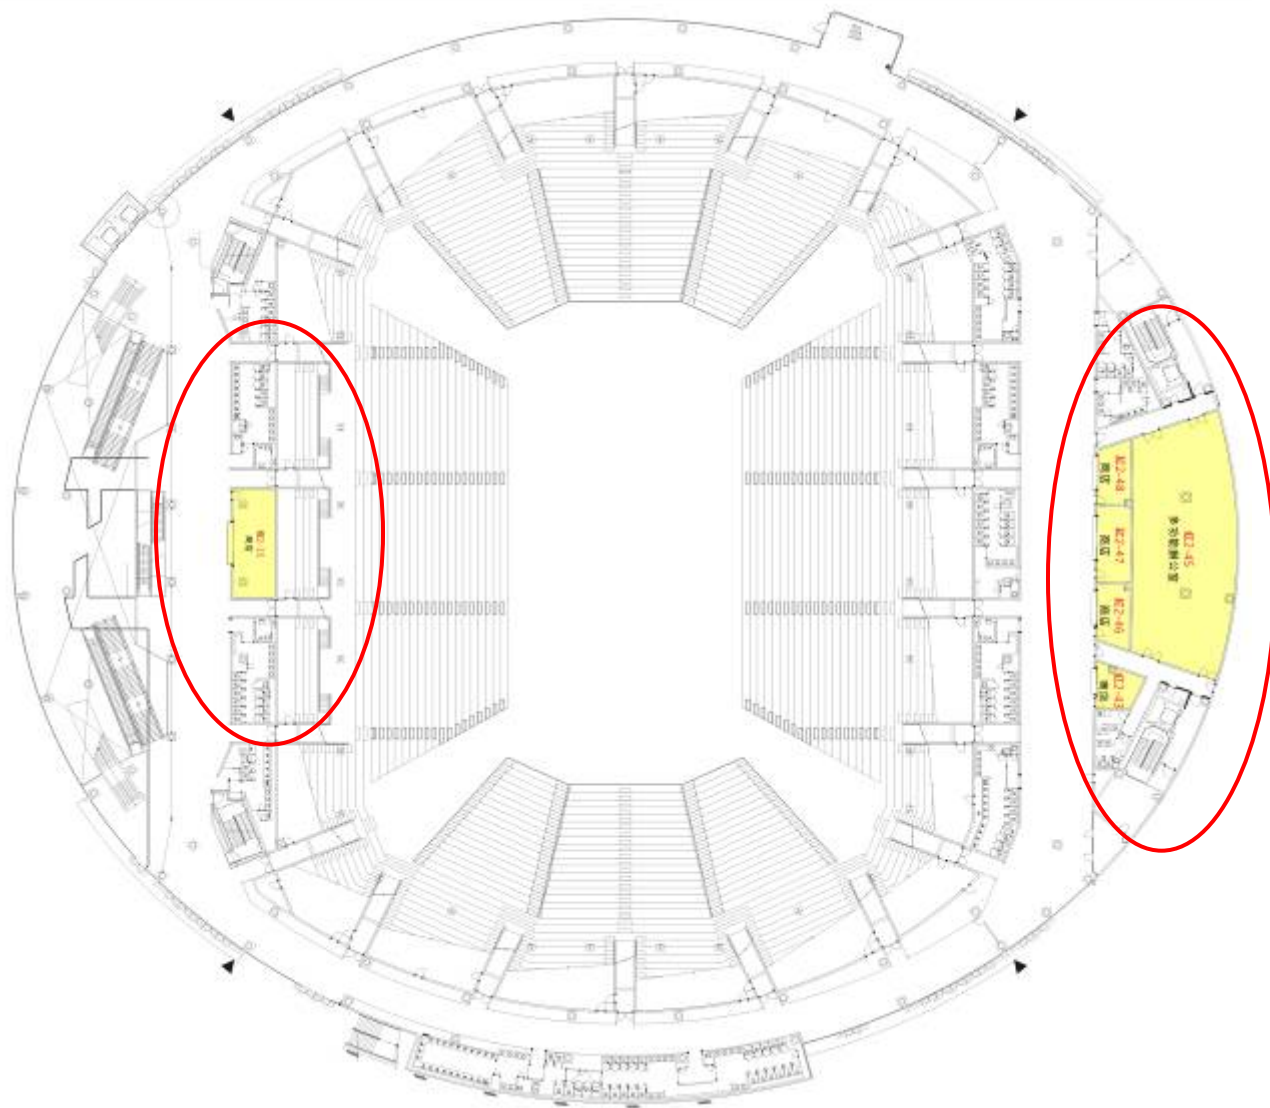

高雄巨蛋2樓全區

東

高雄巨蛋2樓紅區

Red Area 2-43

空間編號	坪數	空間說明
2-43 商店	6.62坪	125V雙聯暗插座*2 2迴路 馬達出線口*1 配(分)電箱*2 電話/網路出線盒*1 無縫塑膠地板 批土,面刷水性水泥漆

Red Area2-45

空間編號	坪數	空間說明
2-45 多功能 辦公室	93.02坪	125V隱藏式雙聯地板插座*50 FAN COIL出線口*14 125V雙聯暗插座*3 11迴路電話/網路出線盒*50 數位式子鐘*1 TV出口*2 60*60cm光石英磚批土,面刷 PVC塑膠漆

Red Area 2-46

空間編號	坪數	空間說明
2-46 商店	7.86坪	125V雙聯暗插座*2 2迴路 馬達出線口*1 配(分)電箱*2 電話/網路出線盒*1 無縫塑膠地板 批土,面刷水性水泥漆

Red Area 2-47

空間編號	坪數	空間說明
2-47 商店	10.05坪	125V雙聯暗插座*2 2迴路 馬達出線口*1 配(分)電箱*2 電話/網路出線盒*1 無縫塑膠地板 批土,面刷水性水泥漆

Red Area 2-48

空間編號	坪數	空間說明
2-48 商店	7.86坪	125V雙聯暗插座*2 2迴路 馬達出線口*1 配(分)電箱*2 電話/網路出線盒*1 無縫塑膠地板 批土,面刷水性水泥漆

高雄巨蛋2樓橙區

Red Area 2-15

空間編號	坪數	空間說明
2-15 商店	18.2坪	125V雙聯暗插座*2 2迴路 馬達出線口*2 配(分)電箱*2 電話/網路出線盒*2 無縫塑膠地板 批土,面刷水性水泥漆