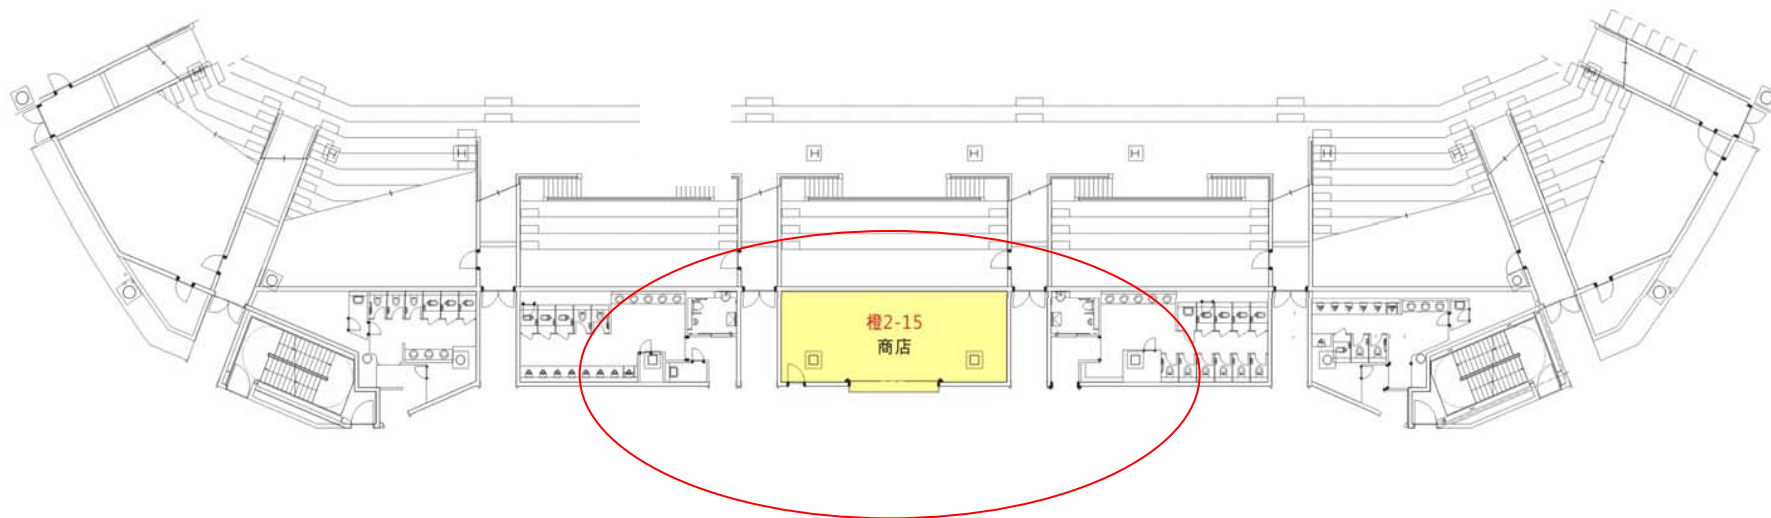

Red Area 2-46

空間編號	坪數	空間說明
2-46 商店	7.86坪	125V雙聯暗插座*2 2迴路 馬達出線口*1 配(分)電箱*2 電話/網路出線盒*1 無縫塑膠地板 批土,面刷水性水泥漆

Red Area 2-47

空間編號	坪數	空間說明
2-47 商店	10.05坪	125V雙聯暗插座*2 2迴路 馬達出線口*1 配(分)電箱*2 電話/網路出線盒*1 無縫塑膠地板 批土,面刷水性水泥漆

Red Area 2-48

空間編號	坪數	空間說明
2-48 商店	7.86坪	125V雙聯暗插座*2 2迴路 馬達出線口*1 配(分)電箱*2 電話/網路出線盒*1 無縫塑膠地板 批土,面刷水性水泥漆

高雄巨蛋2樓橙區

Red Area 2-15

空間編號	坪數	空間說明
2-15 商店	18.2坪	125V雙聯暗插座*2 2迴路 馬達出線口*2 配(分)電箱*2 電話/網路出線盒*2 無縫塑膠地板 批土,面刷水性水泥漆