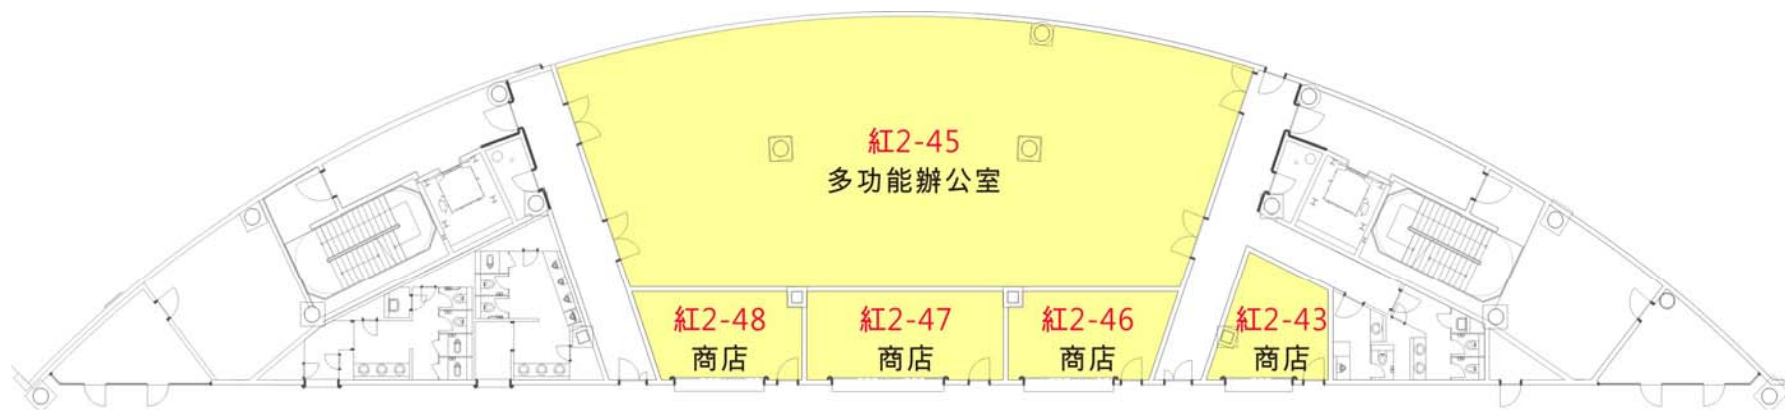

高雄巨蛋2樓全區

東

高雄巨蛋2樓紅區

Red Area 2-43

空間編號	坪數	空間說明
2-43 商店	6.62坪	125V雙聯暗插座*2 2迴路 馬達出線口*1 配(分)電箱*2 電話/網路出線盒*1 無縫塑膠地板 批土,面刷水性水泥漆

Red Area2-45

空間編號	坪數	空間說明
2-45 多功能 辦公室	93.02坪	125V隱藏式雙聯地板插座*50 FAN COIL出線口*14 125V雙聯暗插座*3 11迴路電話/網路出線盒*50 數位式子鐘*1 TV出口*2 60*60cm光石英磚批土,面刷 PVC塑膠漆

Red Area 2-46

空間編號	坪數	空間說明
2-46 商店	7.86坪	125V雙聯暗插座*2 2迴路 馬達出線口*1 配(分)電箱*2 電話/網路出線盒*1 無縫塑膠地板 批土,面刷水性水泥漆

Red Area 2-47

空間編號	坪數	空間說明
2-47 商店	10.05坪	125V雙聯暗插座*2 2迴路 馬達出線口*1 配(分)電箱*2 電話/網路出線盒*1 無縫塑膠地板 批土,面刷水性水泥漆

Red Area 2-48

空間編號	坪數	空間說明
2-48 商店	7.86坪	125V雙聯暗插座*2 2迴路 馬達出線口*1 配(分)電箱*2 電話/網路出線盒*1 無縫塑膠地板 批土,面刷水性水泥漆

高雄巨蛋2樓橙區

Red Area 2-15

空間編號	坪數	空間說明
2-15 商店	18.2坪	125V雙聯暗插座*2 2迴路 馬達出線口*2 配(分)電箱*2 電話/網路出線盒*2 無縫塑膠地板 批土,面刷水性水泥漆