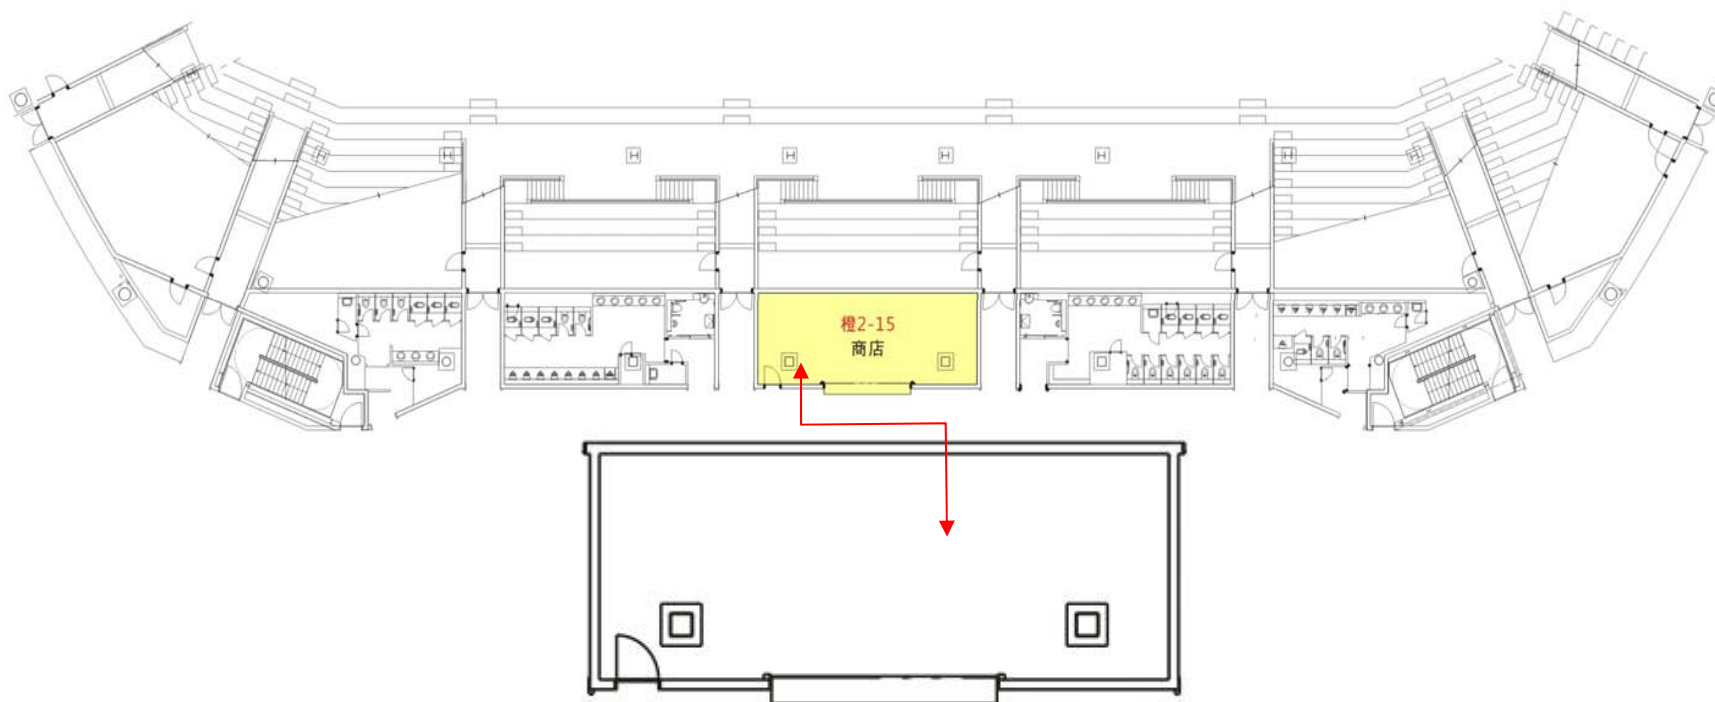

Red Area 2-46

空間編號	坪數	空間說明
2-46 商店	7.86坪	125V雙聯暗插座*2 2迴路 馬達出線口*1 配(分)電箱*2 電話/網路出線盒*1 無縫塑膠地板 批土,面刷水性水泥漆

Red Area 2-47

空間編號	坪數	空間說明
2-47 商店	10.05坪	125V雙聯暗插座*2 2迴路 馬達出線口*1 配(分)電箱*2 電話/網路出線盒*1 無縫塑膠地板 批土,面刷水性水泥漆

Red Area 2-48

空間編號	坪數	空間說明
2-48 商店	7.86坪	125V雙聯暗插座*2 2迴路 馬達出線口*1 配(分)電箱*2 電話/網路出線盒*1 無縫塑膠地板 批土,面刷水性水泥漆

高雄巨蛋2樓橙區

Red Area 2-15

空間編號	坪數	空間說明
2-15 商店	18.2坪	125V雙聯暗插座*2 2迴路 馬達出線口*2 配(分)電箱*2 電話/網路出線盒*2 無縫塑膠地板 批土,面刷水性水泥漆