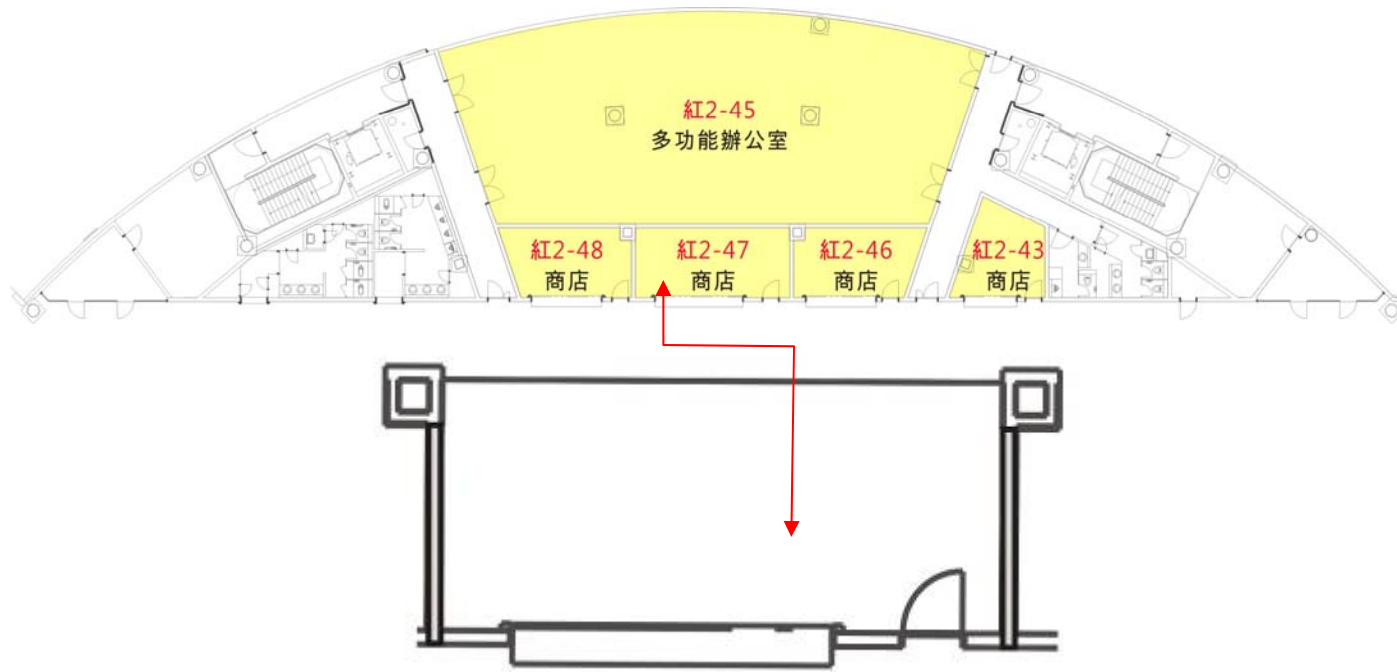

高雄巨蛋2樓全區

東

高雄巨蛋2樓紅區

Red Area 2-43

空間編號	坪數	空間說明
2-43 商店	6.62坪	125V雙聯暗插座*2 2迴路 馬達出線口*1 配(分)電箱*2 電話/網路出線盒*1 無縫塑膠地板 批土,面刷水性水泥漆

Red Area2-45

空間編號	坪數	空間說明
2-45 多功能 辦公室	93.02坪	125V隱藏式雙聯地板插座*50 FAN COIL出線口*14 125V雙聯暗插座*3 11迴路電話/網路出線盒*50 數位式子鐘*1 TV出口*2 60*60cm光石英磚批土,面刷 PVC塑膠漆

Red Area 2-46

空間編號	坪數	空間說明
2-46 商店	7.86坪	125V雙聯暗插座*2 2迴路 馬達出線口*1 配(分)電箱*2 電話/網路出線盒*1 無縫塑膠地板 批土,面刷水性水泥漆

Red Area 2-47

空間編號	坪數	空間說明
2-47 商店	10.05坪	125V雙聯暗插座*2 2迴路 馬達出線口*1 配(分)電箱*2 電話/網路出線盒*1 無縫塑膠地板 批土,面刷水性水泥漆

Red Area 2-48

空間編號	坪數	空間說明
2-48 商店	7.86坪	125V雙聯暗插座*2 2迴路 馬達出線口*1 配(分)電箱*2 電話/網路出線盒*1 無縫塑膠地板 批土,面刷水性水泥漆

高雄巨蛋2樓橙區

Red Area 2-15

空間編號	坪數	空間說明
2-15 商店	18.2坪	125V雙聯暗插座*2 2迴路 馬達出線口*2 配(分)電箱*2 電話/網路出線盒*2 無縫塑膠地板 批土,面刷水性水泥漆