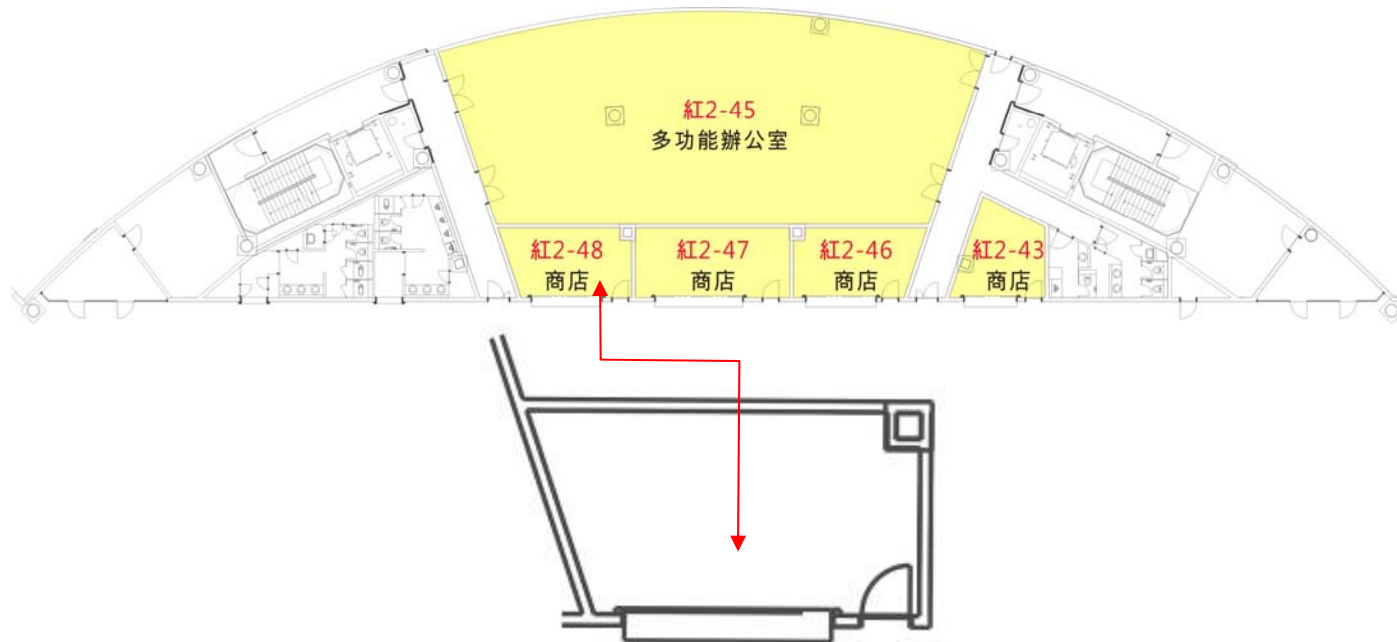

高雄巨蛋2樓全區

東

高雄巨蛋2樓紅區

Red Area 2-43

空間編號	坪數	空間說明
2-43 商店	6.62坪	125V雙聯暗插座*2 2迴路 馬達出線口*1 配(分)電箱*2 電話/網路出線盒*1 無縫塑膠地板 批土,面刷水性水泥漆

Red Area2-45

空間編號	坪數	空間說明
2-45 多功能 辦公室	93.02坪	125V隱藏式雙聯地板插座*50 FAN COIL出線口*14 125V雙聯暗插座*3 11迴路電話/網路出線盒*50 數位式子鐘*1 TV出口*2 60*60cm光石英磚批土,面刷 PVC塑膠漆

Red Area 2-46

空間編號	坪數	空間說明
2-46 商店	7.86坪	125V雙聯暗插座*2 2迴路 馬達出線口*1 配(分)電箱*2 電話/網路出線盒*1 無縫塑膠地板 批土,面刷水性水泥漆

Red Area 2-47

空間編號	坪數	空間說明
2-47 商店	10.05坪	125V雙聯暗插座*2 2迴路 馬達出線口*1 配(分)電箱*2 電話/網路出線盒*1 無縫塑膠地板 批土,面刷水性水泥漆

Red Area 2-48

空間編號	坪數	空間說明
2-48 商店	7.86坪	125V雙聯暗插座*2 2迴路 馬達出線口*1 配(分)電箱*2 電話/網路出線盒*1 無縫塑膠地板 批土,面刷水性水泥漆

高雄巨蛋2樓橙區

Red Area 2-15

空間編號	坪數	空間說明
2-15 商店	18.2坪	125V雙聯暗插座*2 2迴路 馬達出線口*2 配(分)電箱*2 電話/網路出線盒*2 無縫塑膠地板 批土,面刷水性水泥漆